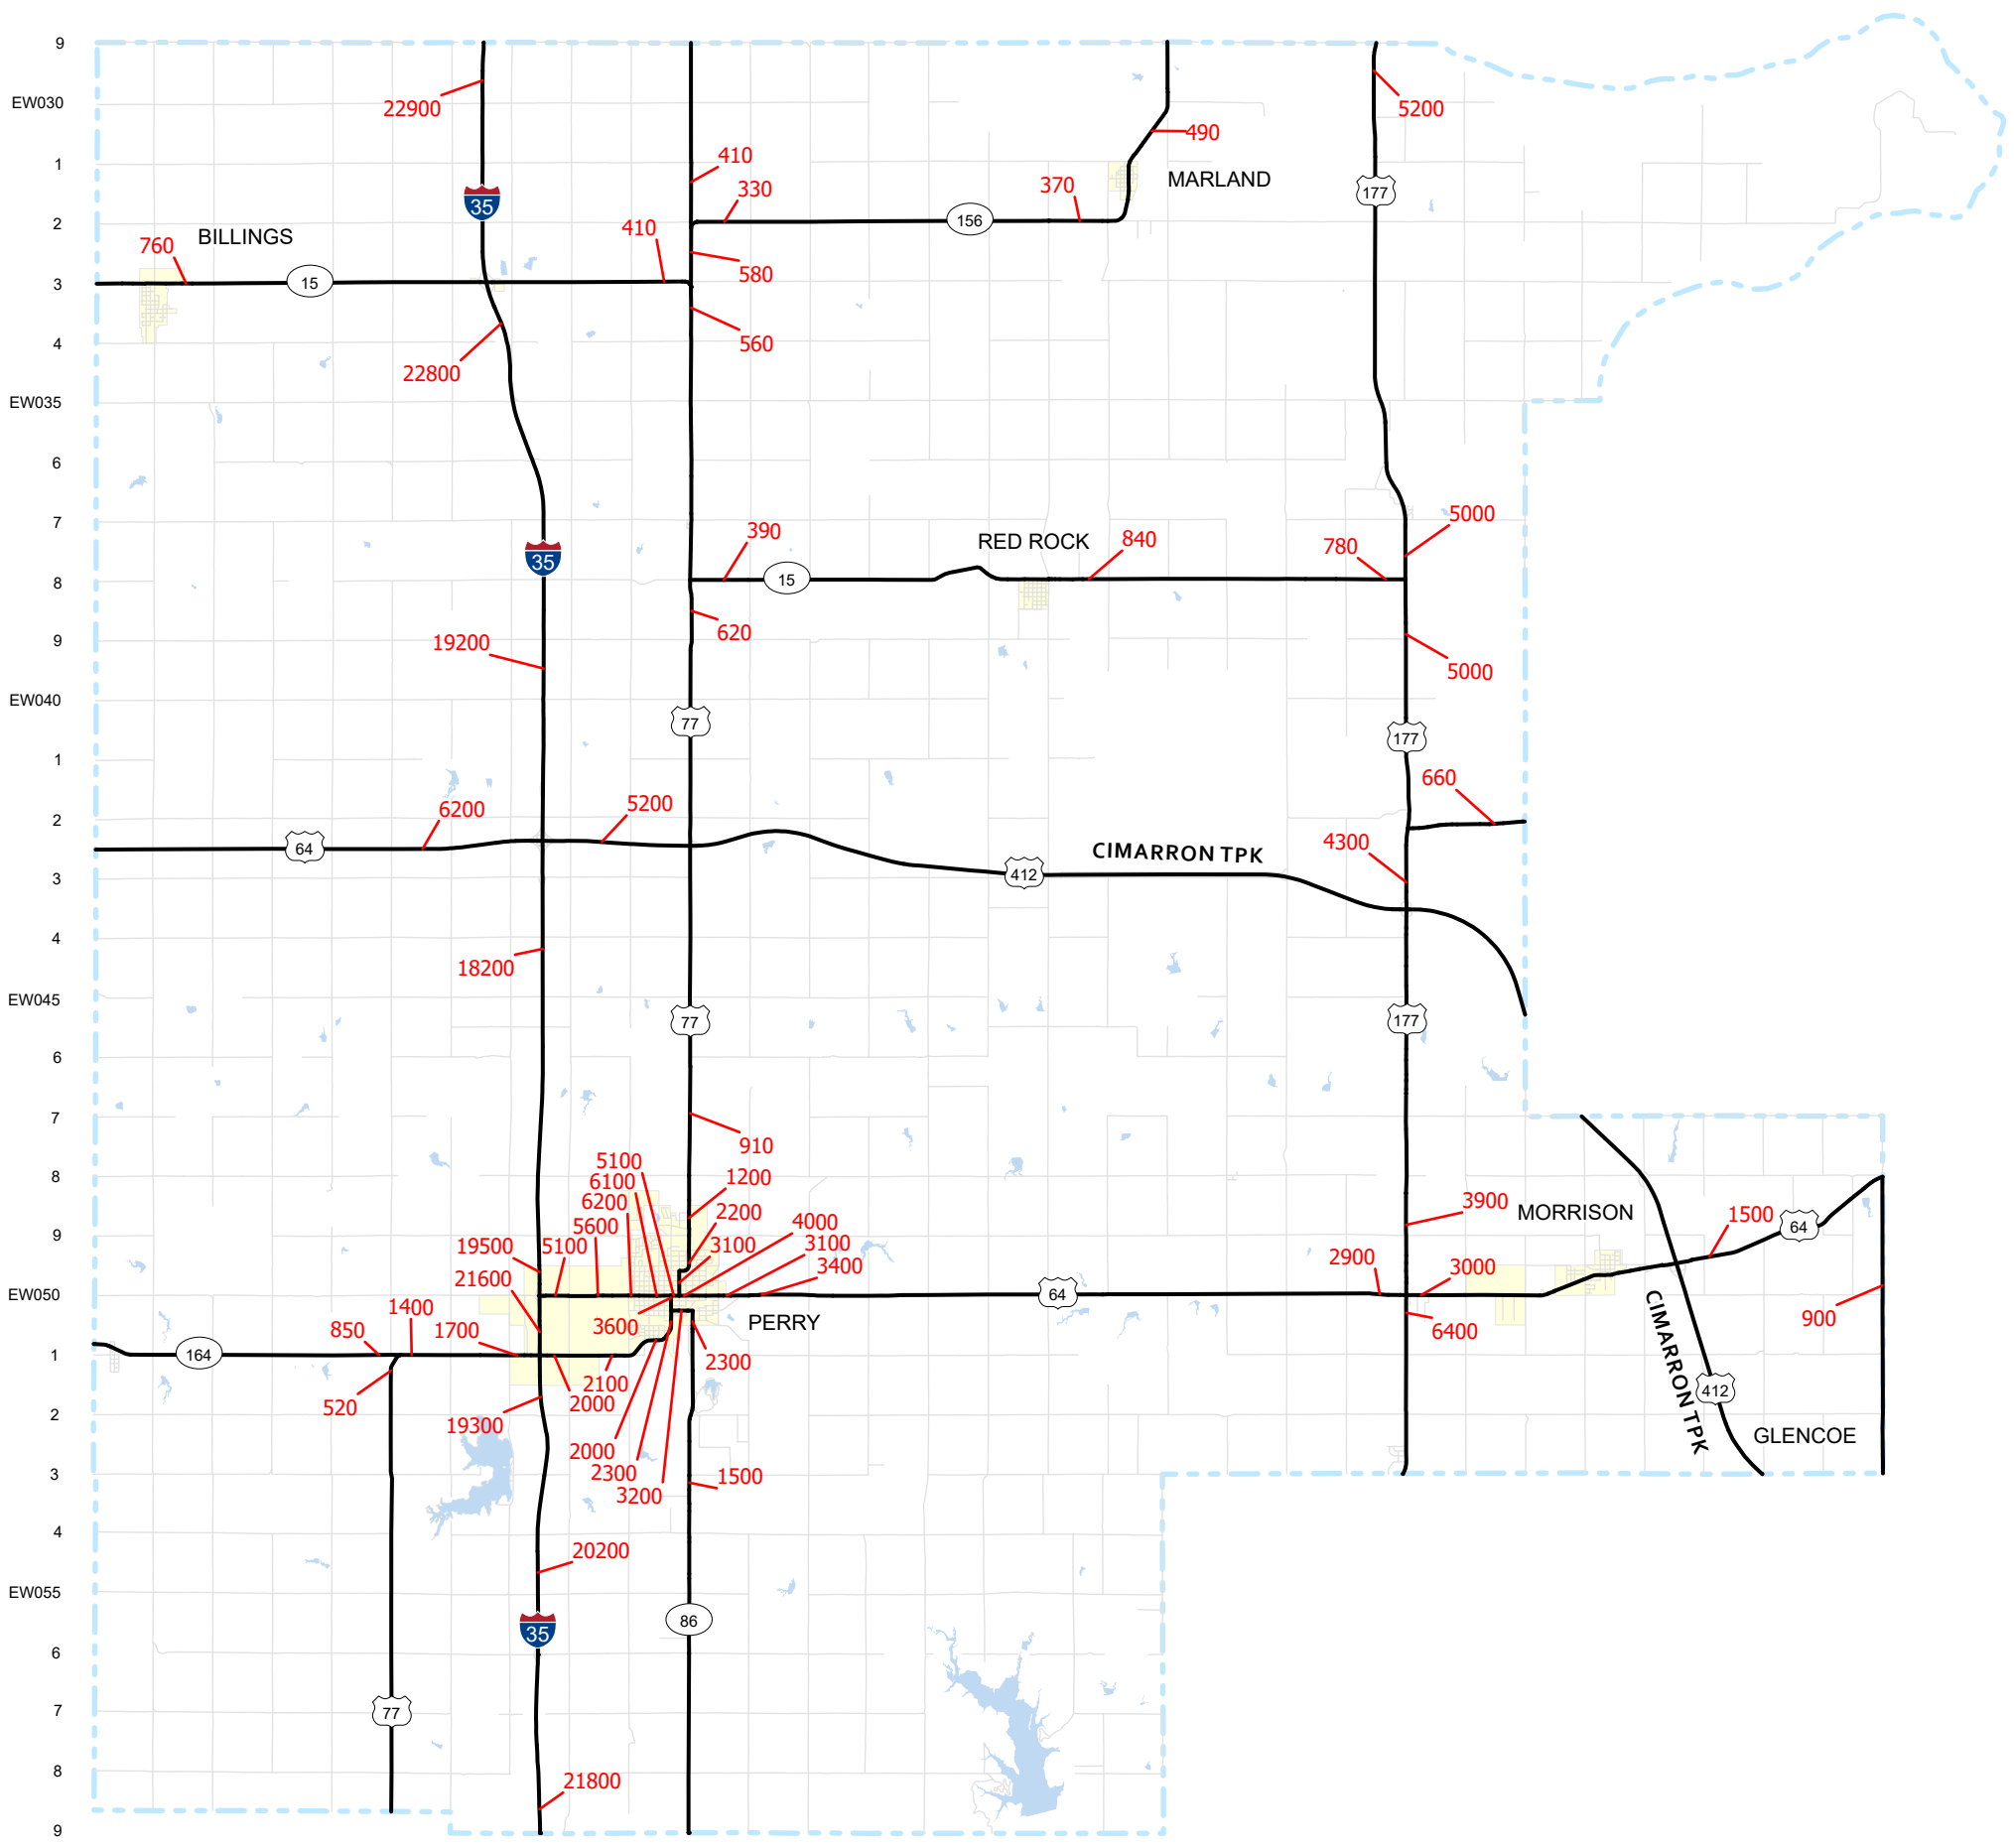

1 2 3 4 NS315 6 7 8 9 NS320 1 2 3 4 NS325 6 7 8 9 NS330 1 2 3 4 NS335 6 7 8 9 NS340 1 2

2020
Annual Average Daily Traffic
Oklahoma Highway System
Noble County (52)