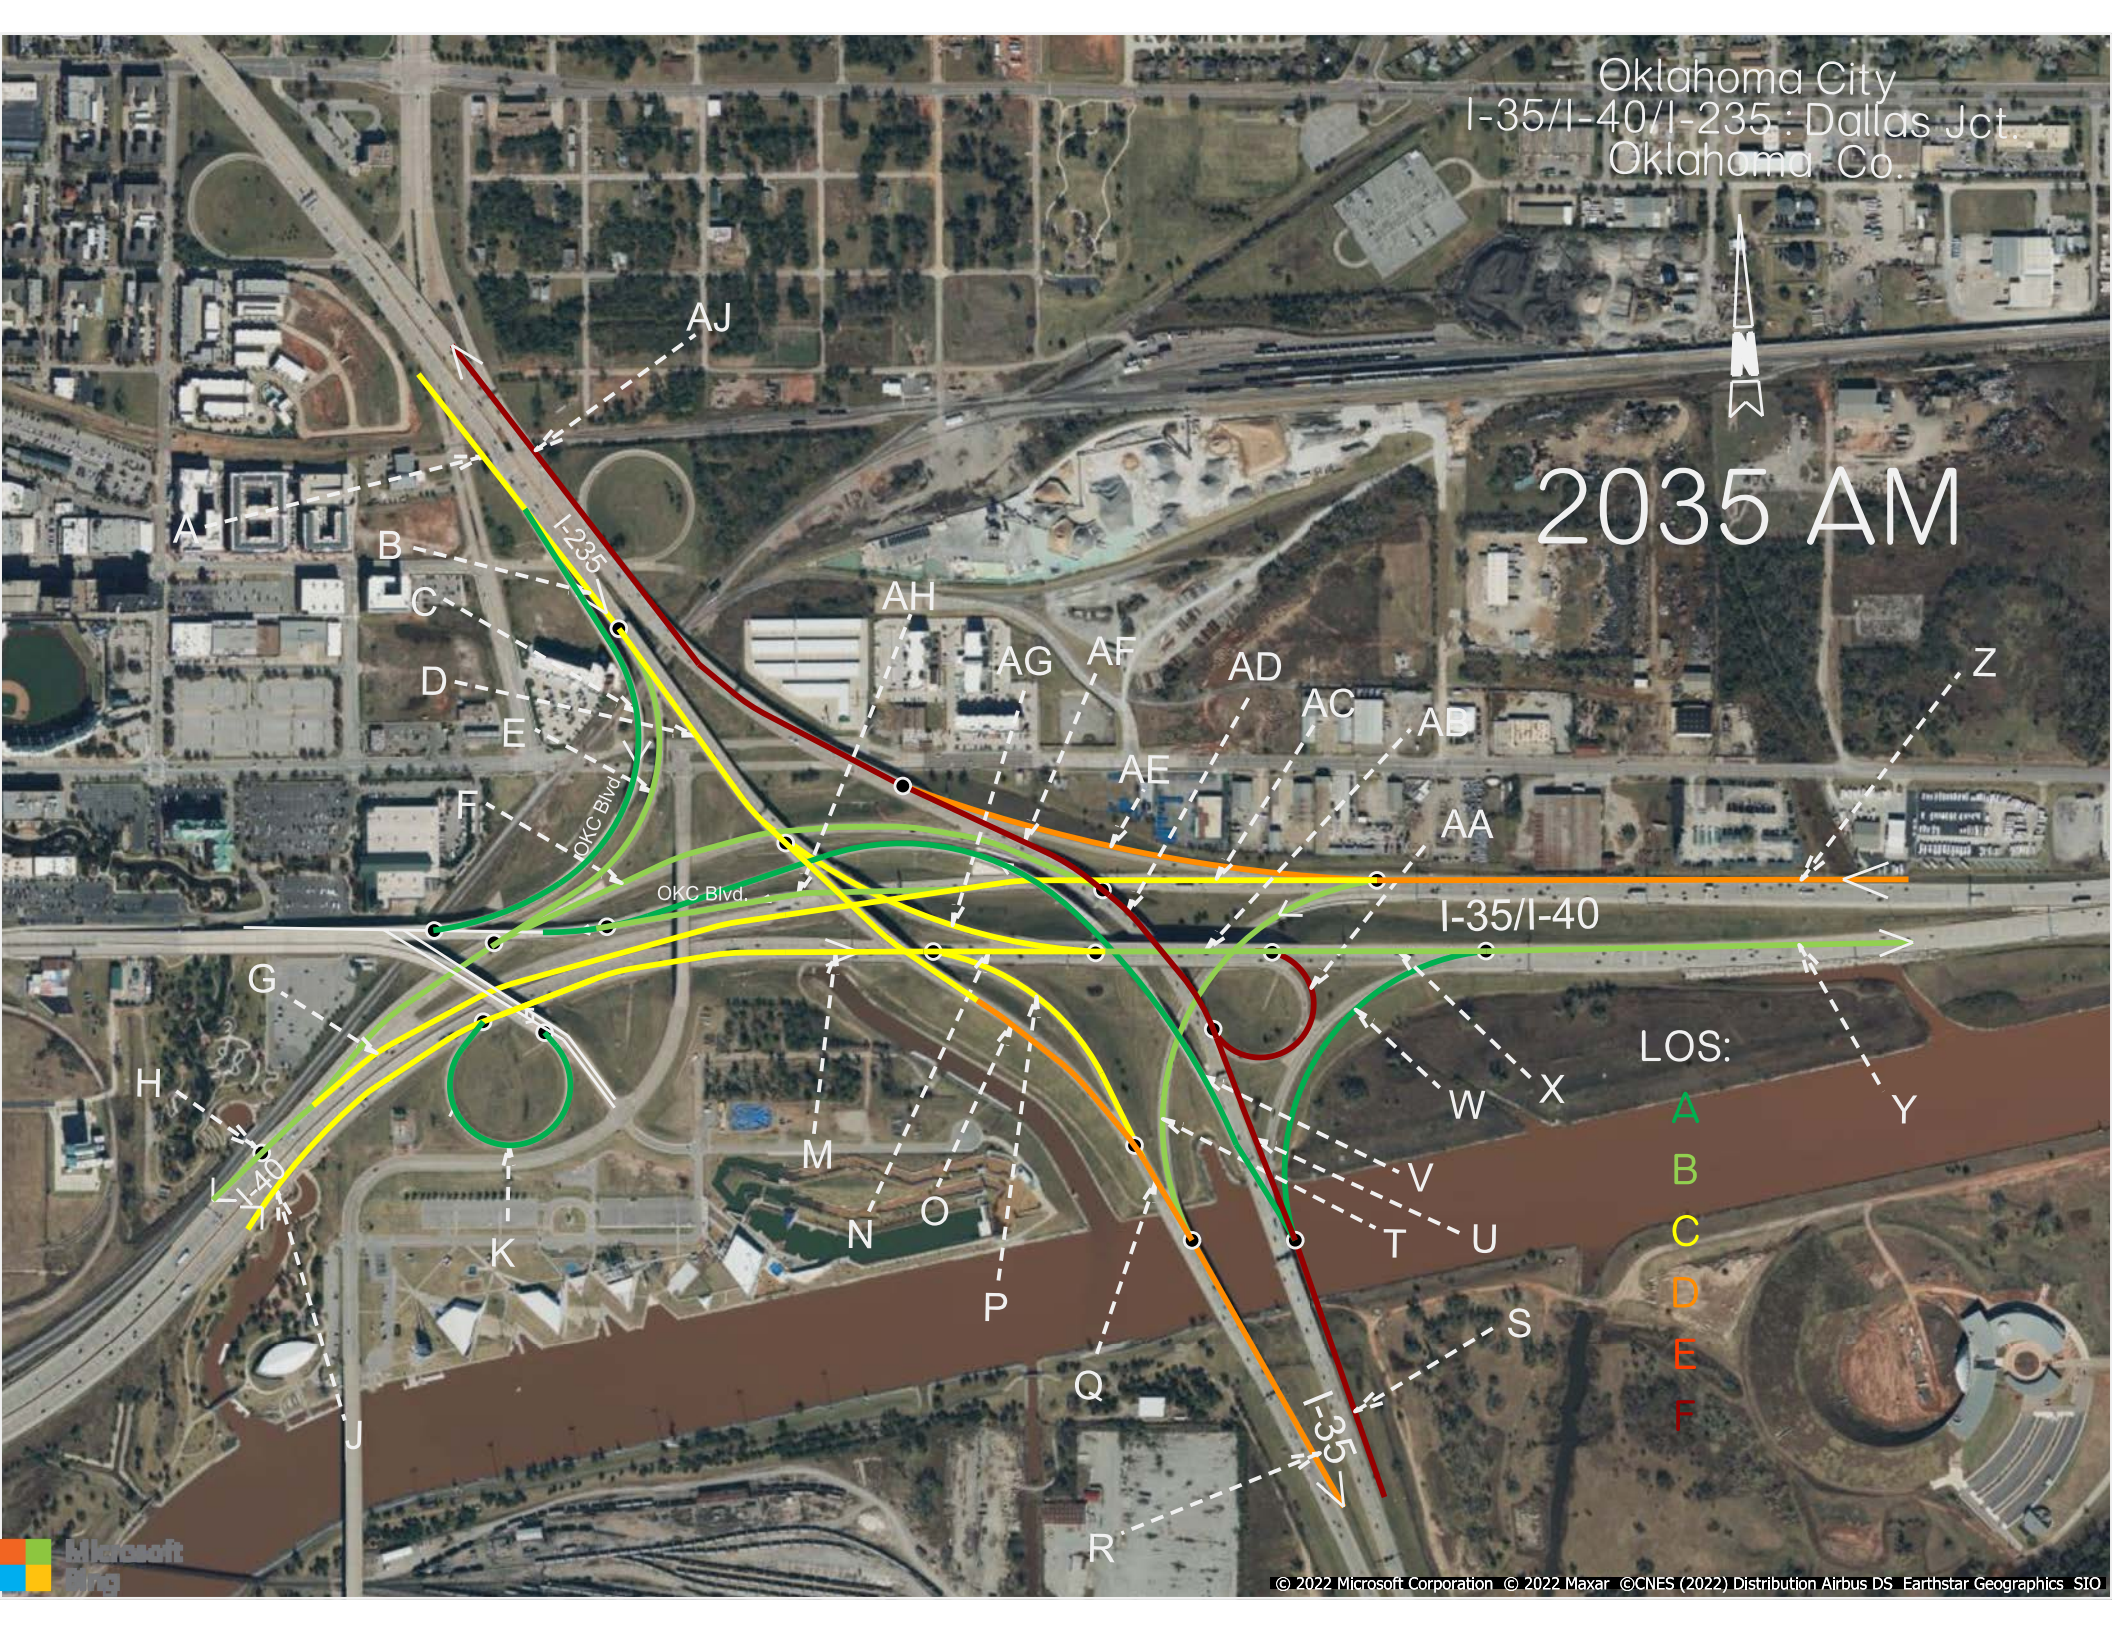

Oklahoma City  
I-35/I-40/I-235: Dallas Jct.  
Oklahoma Co.

2020 AM

LOS:

- A
- B
- C
- D
- E
- F

Oklahoma City  
I-35/I-40/I-235: Dallas Jct.  
Oklahoma Co.

2035 AM

LOS:

- A
- B
- C
- D
- E
- F

Oklahoma City  
I-35/I-40/I-235: Dallas Jct.  
Oklahoma Co.

2050 AM

LOS:

- A
- B
- C
- D
- E
- F

Oklahoma City  
I-35/I-40/I-235: Dallas Jct.  
Oklahoma Co.

2020 PM

LOS:

- A
- B
- C
- D
- E
- F

Oklahoma City  
I-35/I-40/I-235: Dallas Jct.  
Oklahoma Co.

2035 PM

LOS:

- A
- B
- C
- D
- E
- F

Oklahoma City  
I-35/I-40/I-235: Dallas Jct.  
Oklahoma Co.

2050 PM

LOS:

- A
- B
- C
- D
- E
- F