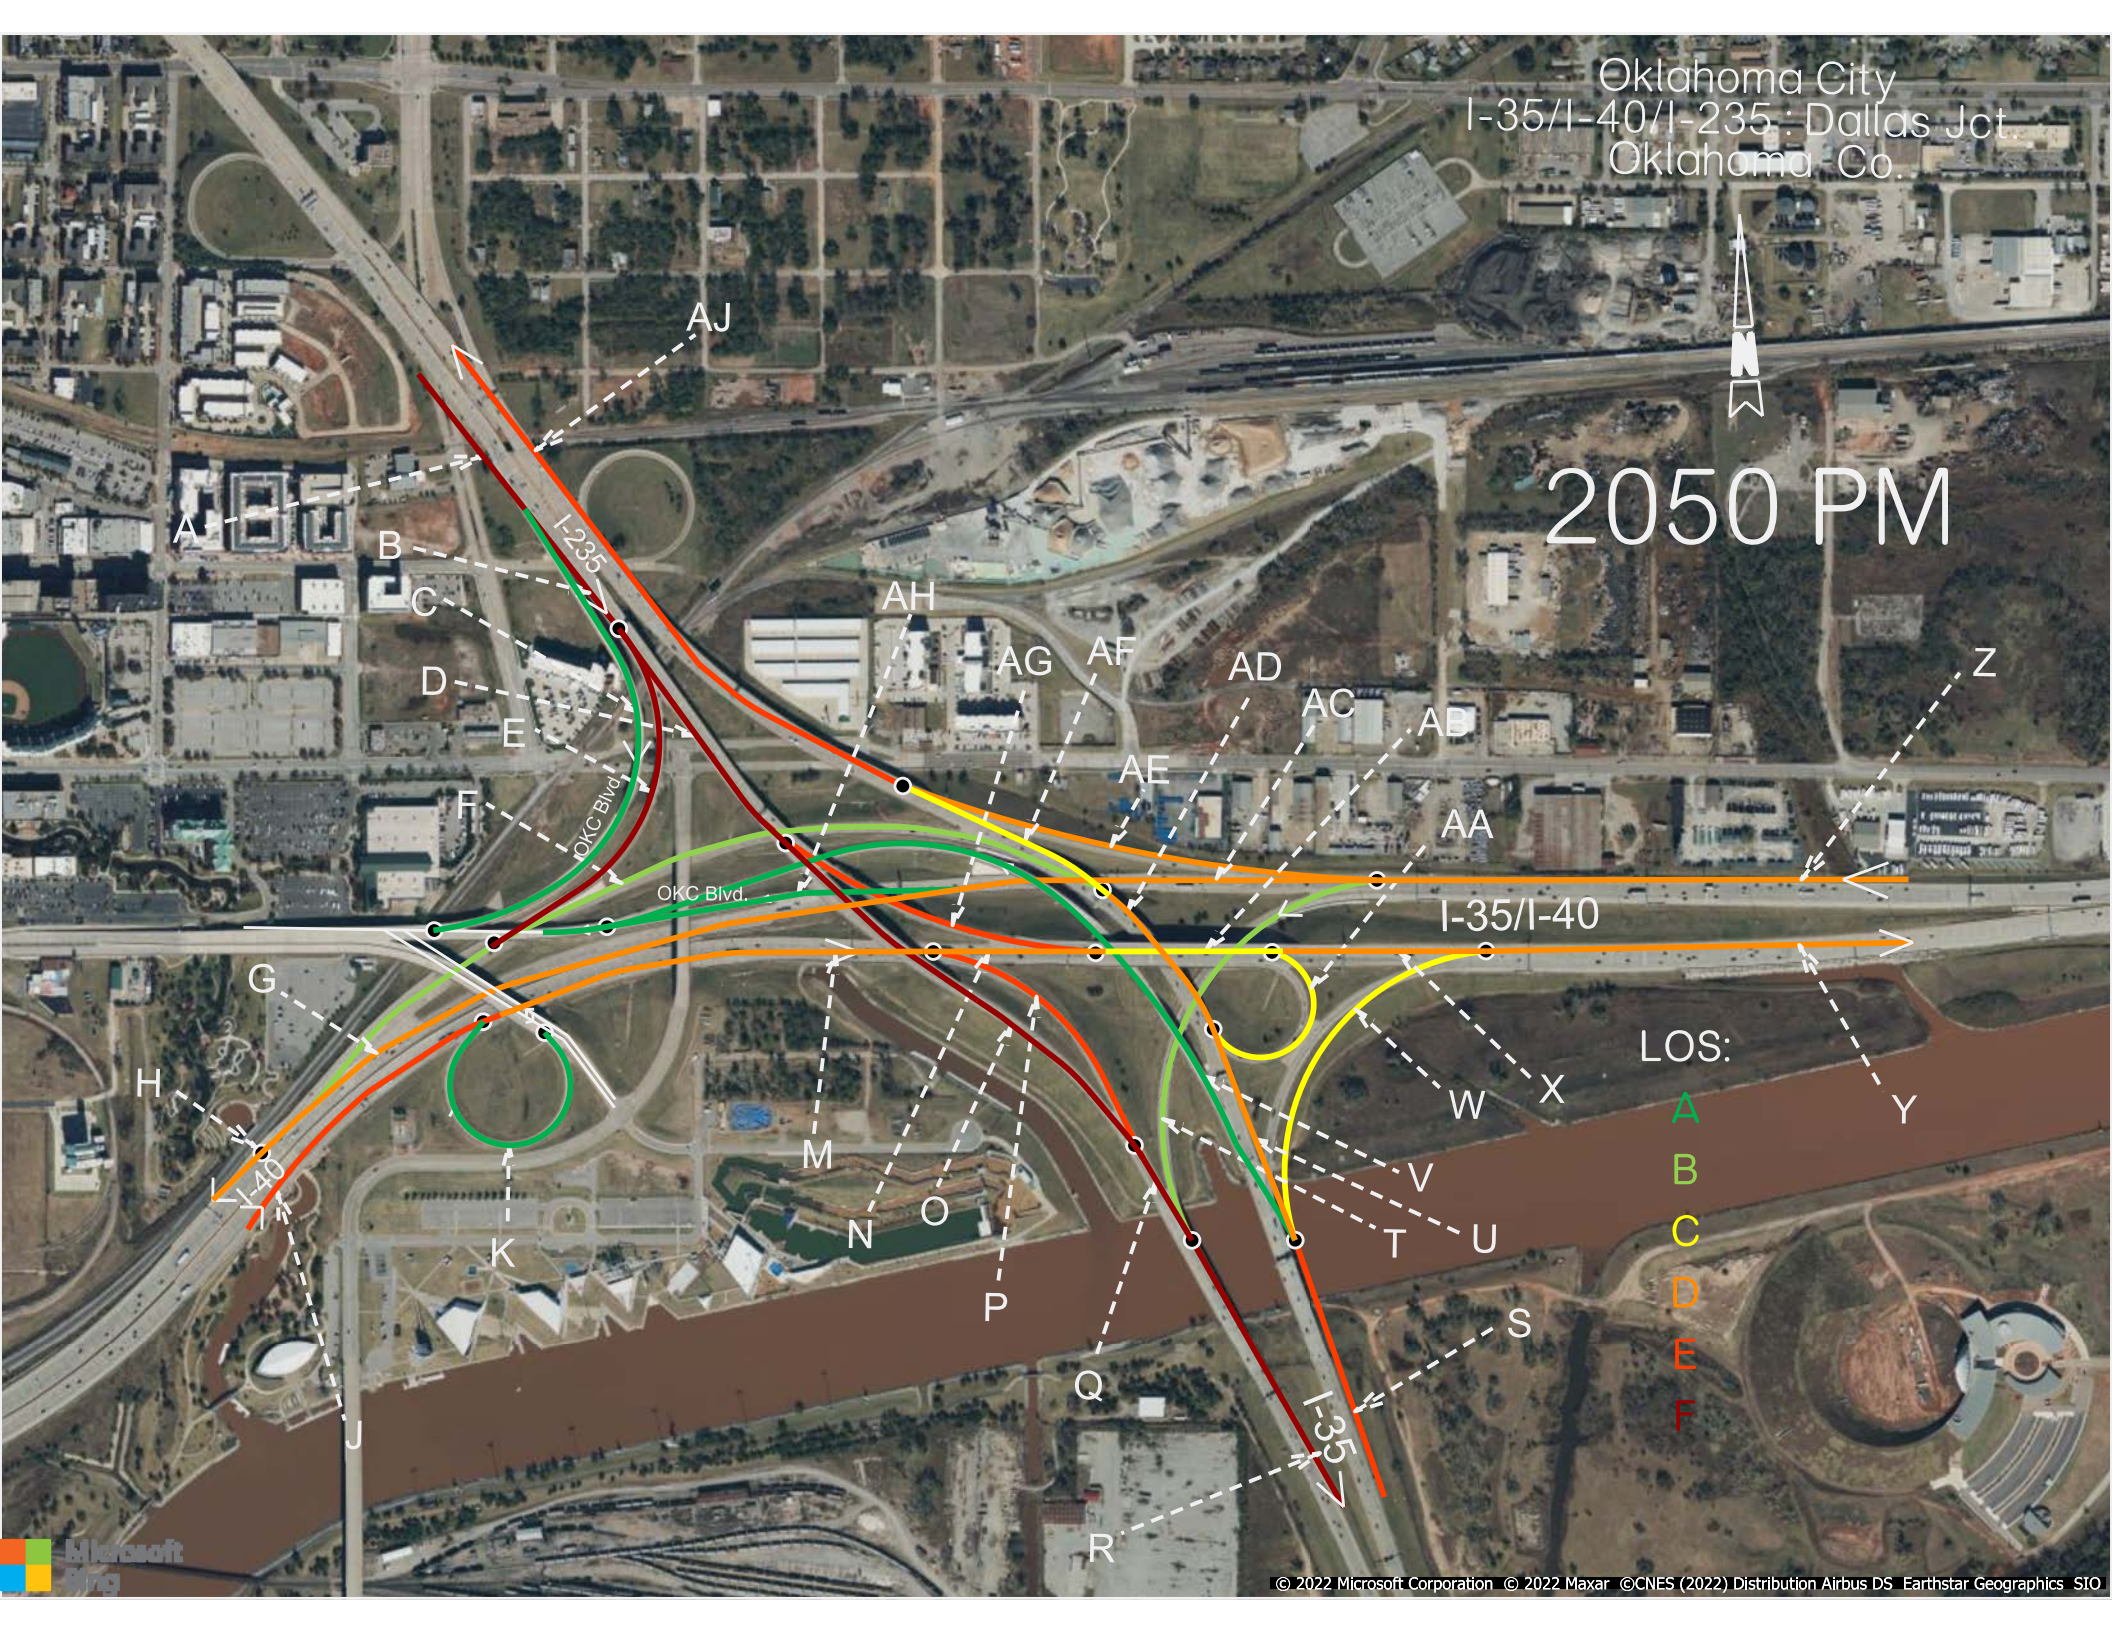

Oklahoma City  
I-35/I-40/I-235: Dallas Jct.  
Oklahoma Co.

2020 AM

LOS:

- A
- B
- C
- D
- E
- F

Oklahoma City  
I-35/I-40/I-235: Dallas Jct.  
Oklahoma Co.

2035 AM

LOS:

- A
- B
- C
- D
- E
- F

Oklahoma City  
I-35/I-40/I-235: Dallas Jct.  
Oklahoma Co.

2050 AM

LOS:

- A
- B
- C
- D
- E
- F

Oklahoma City  
I-35/I-40/I-235: Dallas Jct.  
Oklahoma Co.

2020 PM

LOS:

- A
- B
- C
- D
- E
- F

Oklahoma City  
I-35/I-40/I-235: Dallas Jct.  
Oklahoma Co.

2035 PM

LOS:

- A
- B
- C
- D
- E
- F

Oklahoma City  
I-35/I-40/I-235: Dallas Jct.  
Oklahoma Co.

2050 PM

LOS:

- A
- B
- C
- D
- E
- F