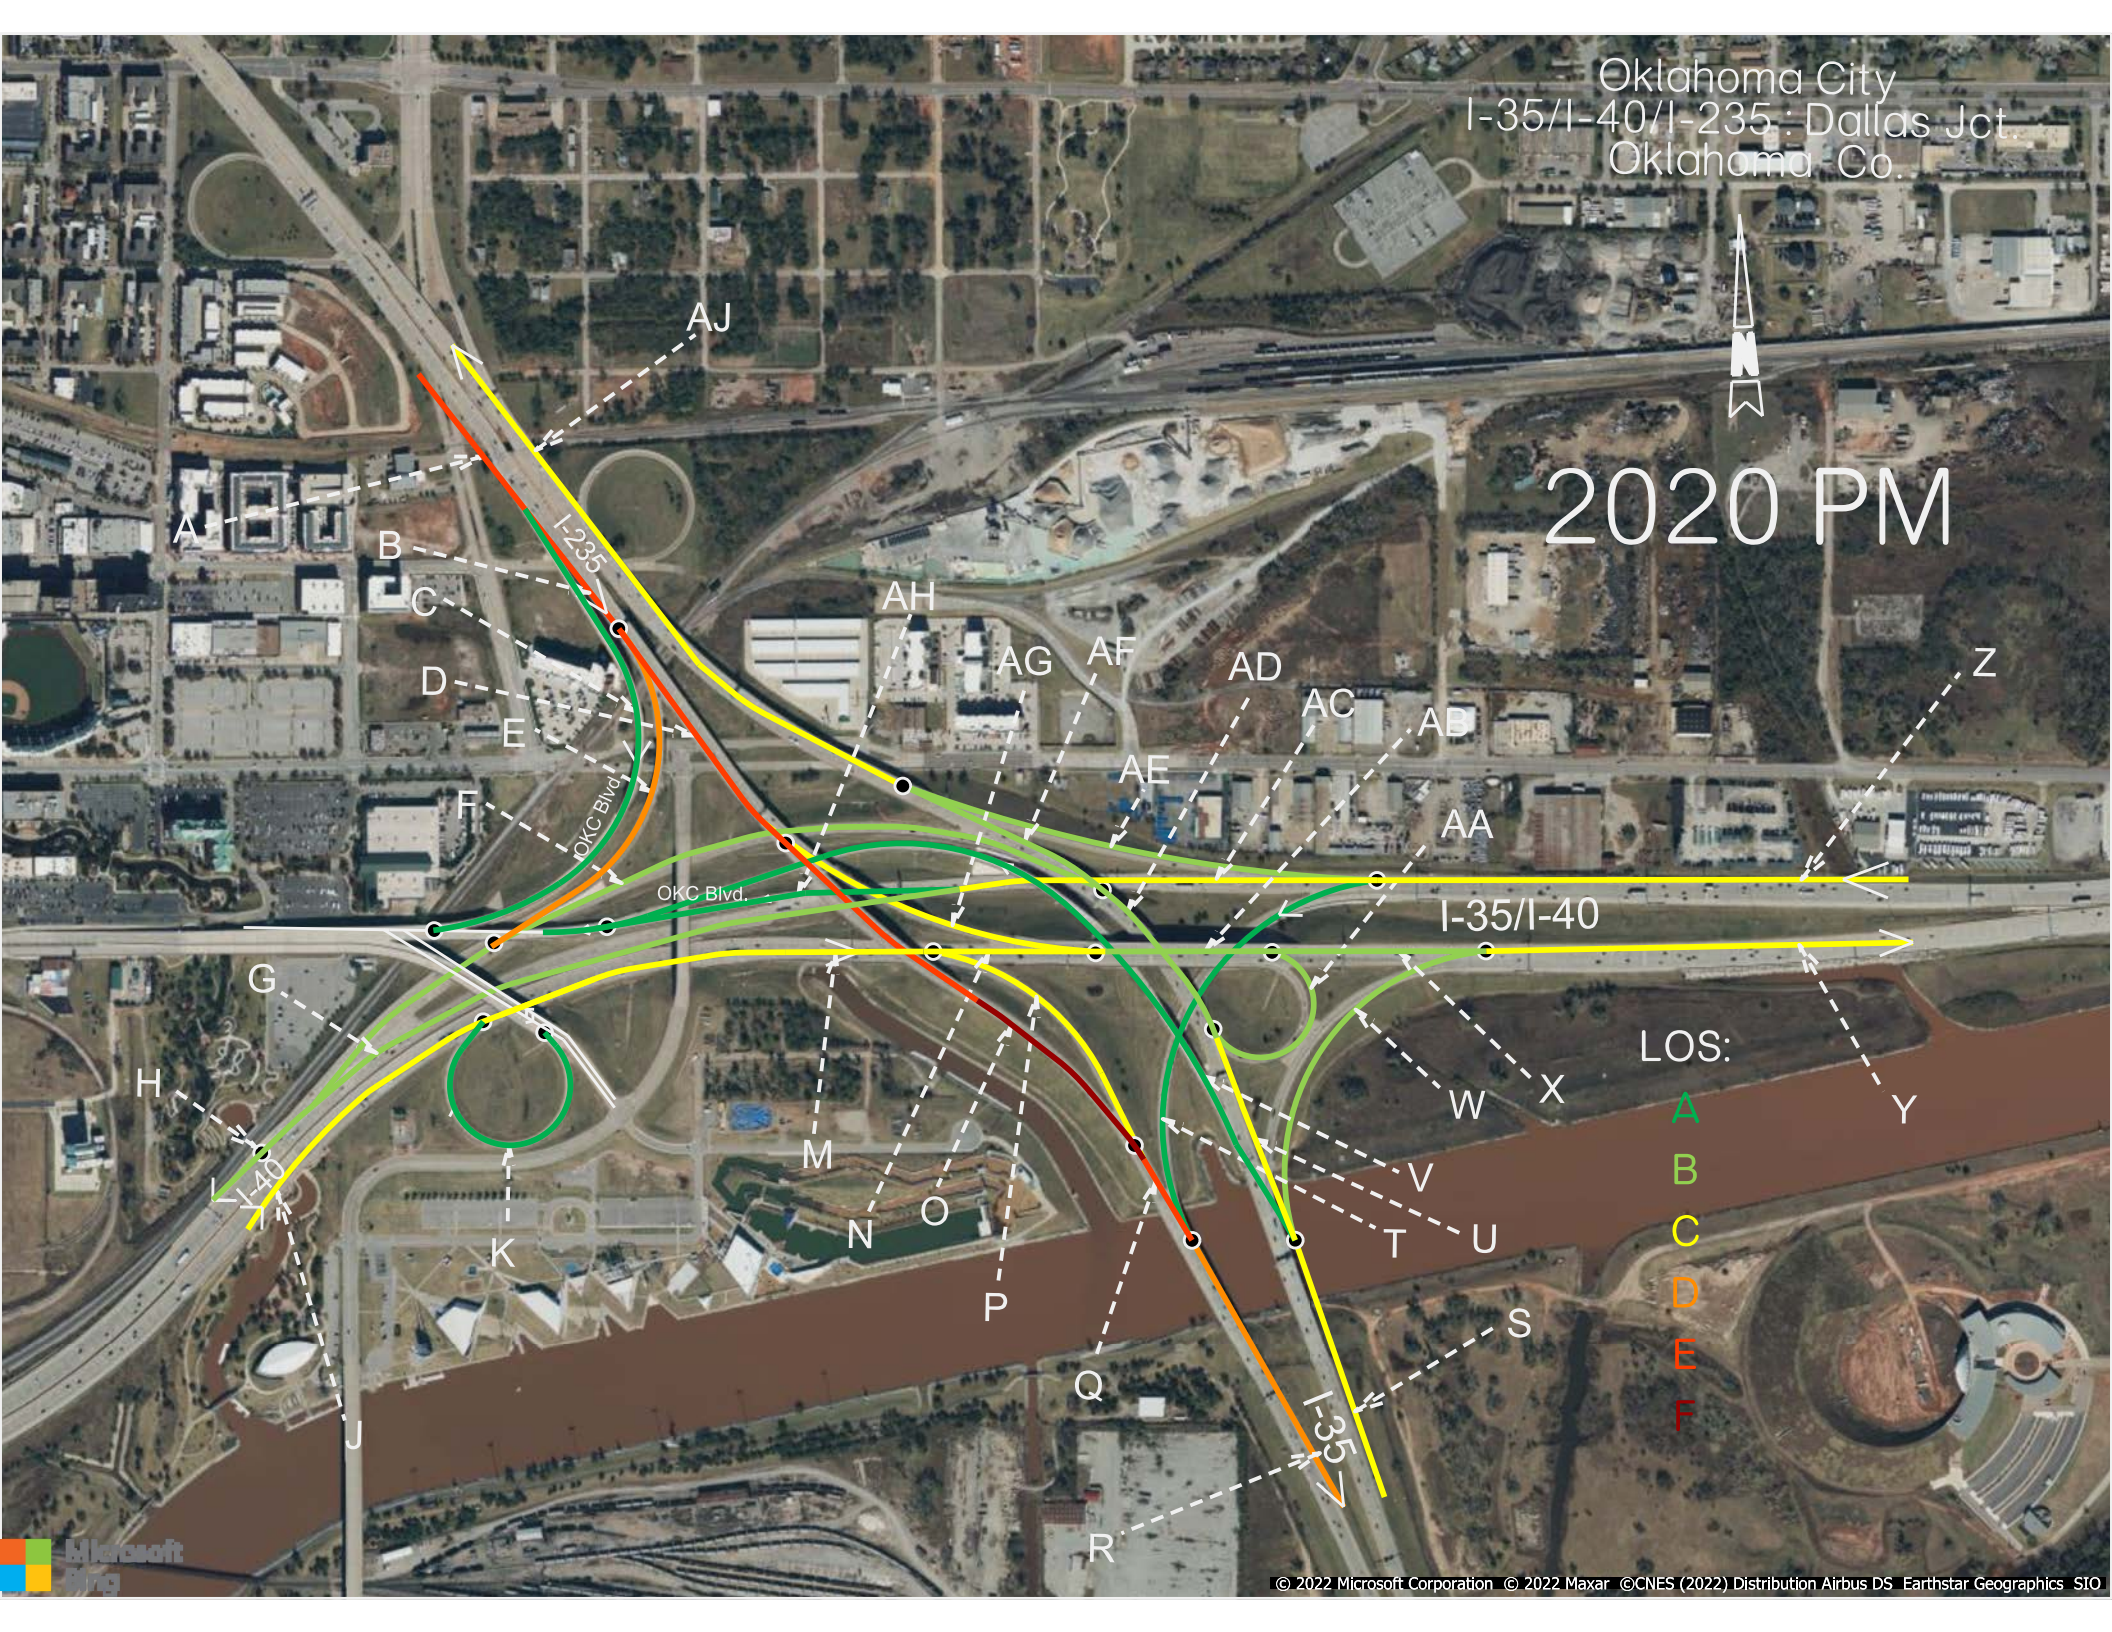

Oklahoma City  
I-35/I-40/I-235: Dallas Jct.  
Oklahoma Co.

2020 AM

LOS:

- A
- B
- C
- D
- E
- F

Oklahoma City  
I-35/I-40/I-235: Dallas Jct.  
Oklahoma Co.

2035 AM

LOS:

- A
- B
- C
- D
- E
- F

Oklahoma City  
I-35/I-40/I-235: Dallas Jct.  
Oklahoma Co.

2050 AM

LOS:

- A
- B
- C
- D
- E
- F

Oklahoma City  
I-35/I-40/I-235: Dallas Jct.  
Oklahoma Co.

2020 PM

LOS:

- A
- B
- C
- D
- E
- F

Oklahoma City  
I-35/I-40/I-235: Dallas Jct.  
Oklahoma Co.

2035 PM

LOS:

- A
- B
- C
- D
- E
- F

Oklahoma City  
I-35/I-40/I-235: Dallas Jct.  
Oklahoma Co.

2050 PM

LOS:

- A
- B
- C
- D
- E
- F