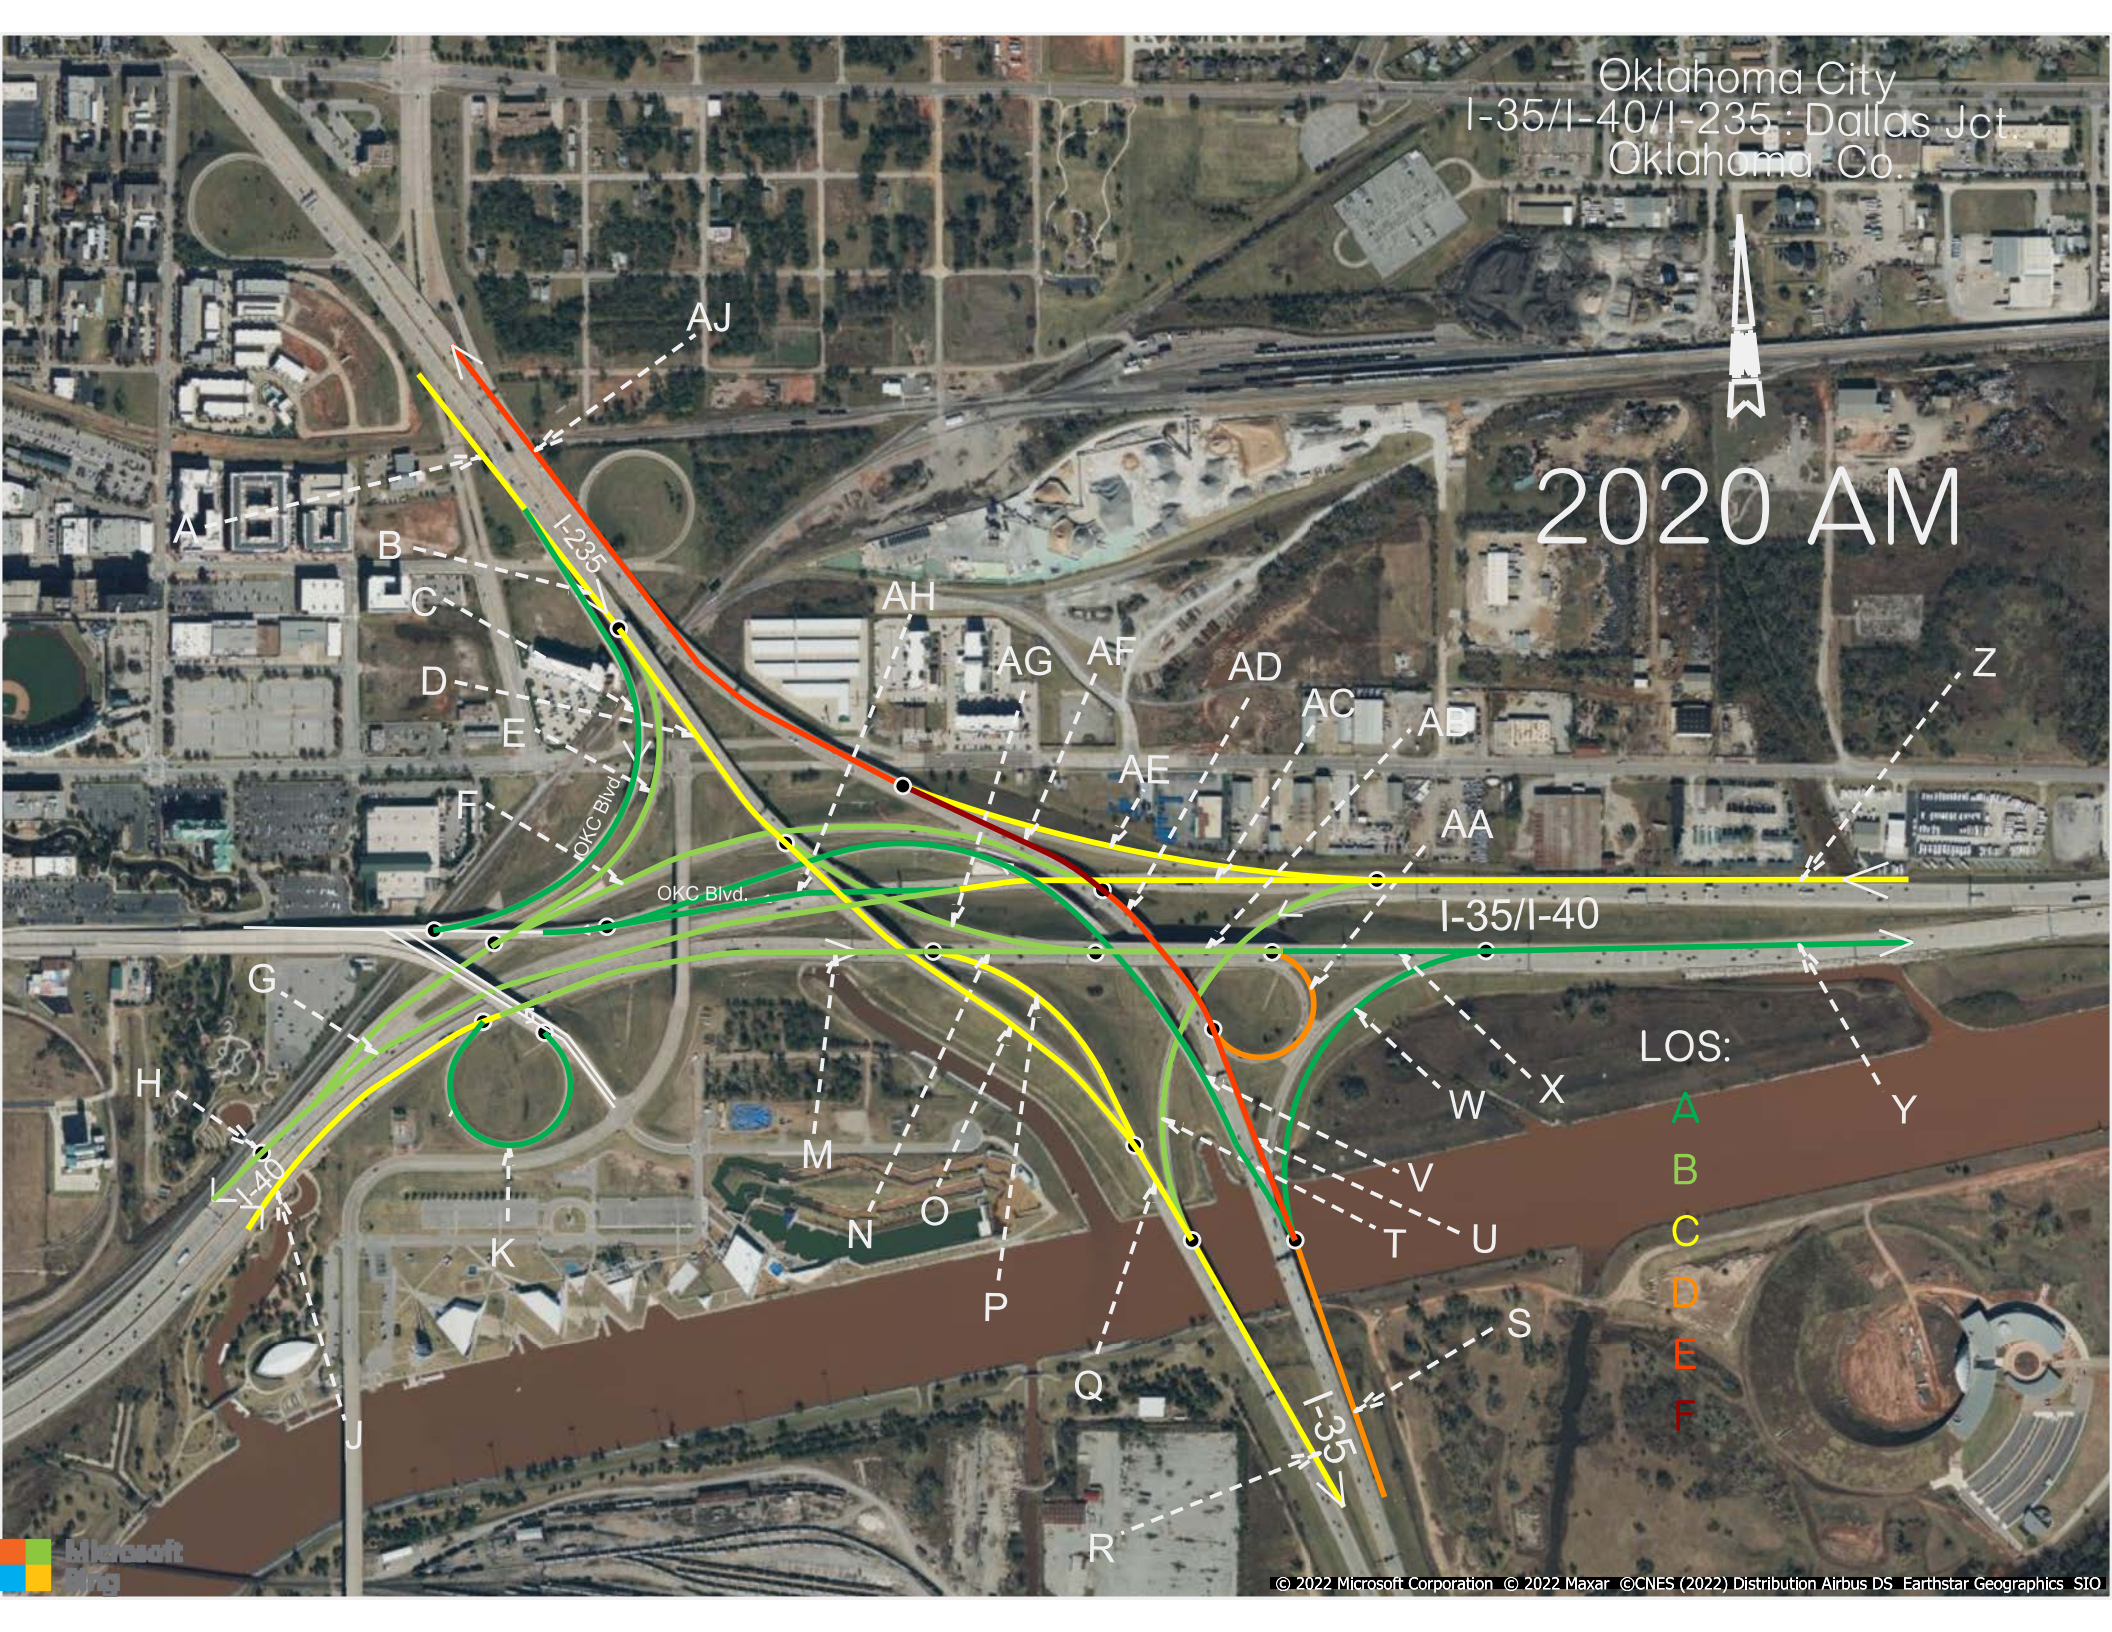

Oklahoma City  
I-35/I-40/I-235: Dallas Jct.  
Oklahoma Co.

2020 AM

LOS:

- A
- B
- C
- D
- E
- F

Oklahoma City  
I-35/I-40/I-235: Dallas Jct.  
Oklahoma Co.

2035 AM

LOS:

- A
- B
- C
- D
- E
- F

Oklahoma City  
I-35/I-40/I-235: Dallas Jct.  
Oklahoma Co.

2050 AM

LOS:

- A
- B
- C
- D
- E
- F

Oklahoma City  
I-35/I-40/I-235: Dallas Jct.  
Oklahoma Co.

2020 PM

LOS:

- A
- B
- C
- D
- E
- F

Oklahoma City  
I-35/I-40/I-235: Dallas Jct.  
Oklahoma Co.

2035 PM

LOS:

- A
- B
- C
- D
- E
- F

Oklahoma City  
I-35/I-40/I-235: Dallas Jct.  
Oklahoma Co.

2050 PM

LOS:

- A
- B
- C
- D
- E
- F