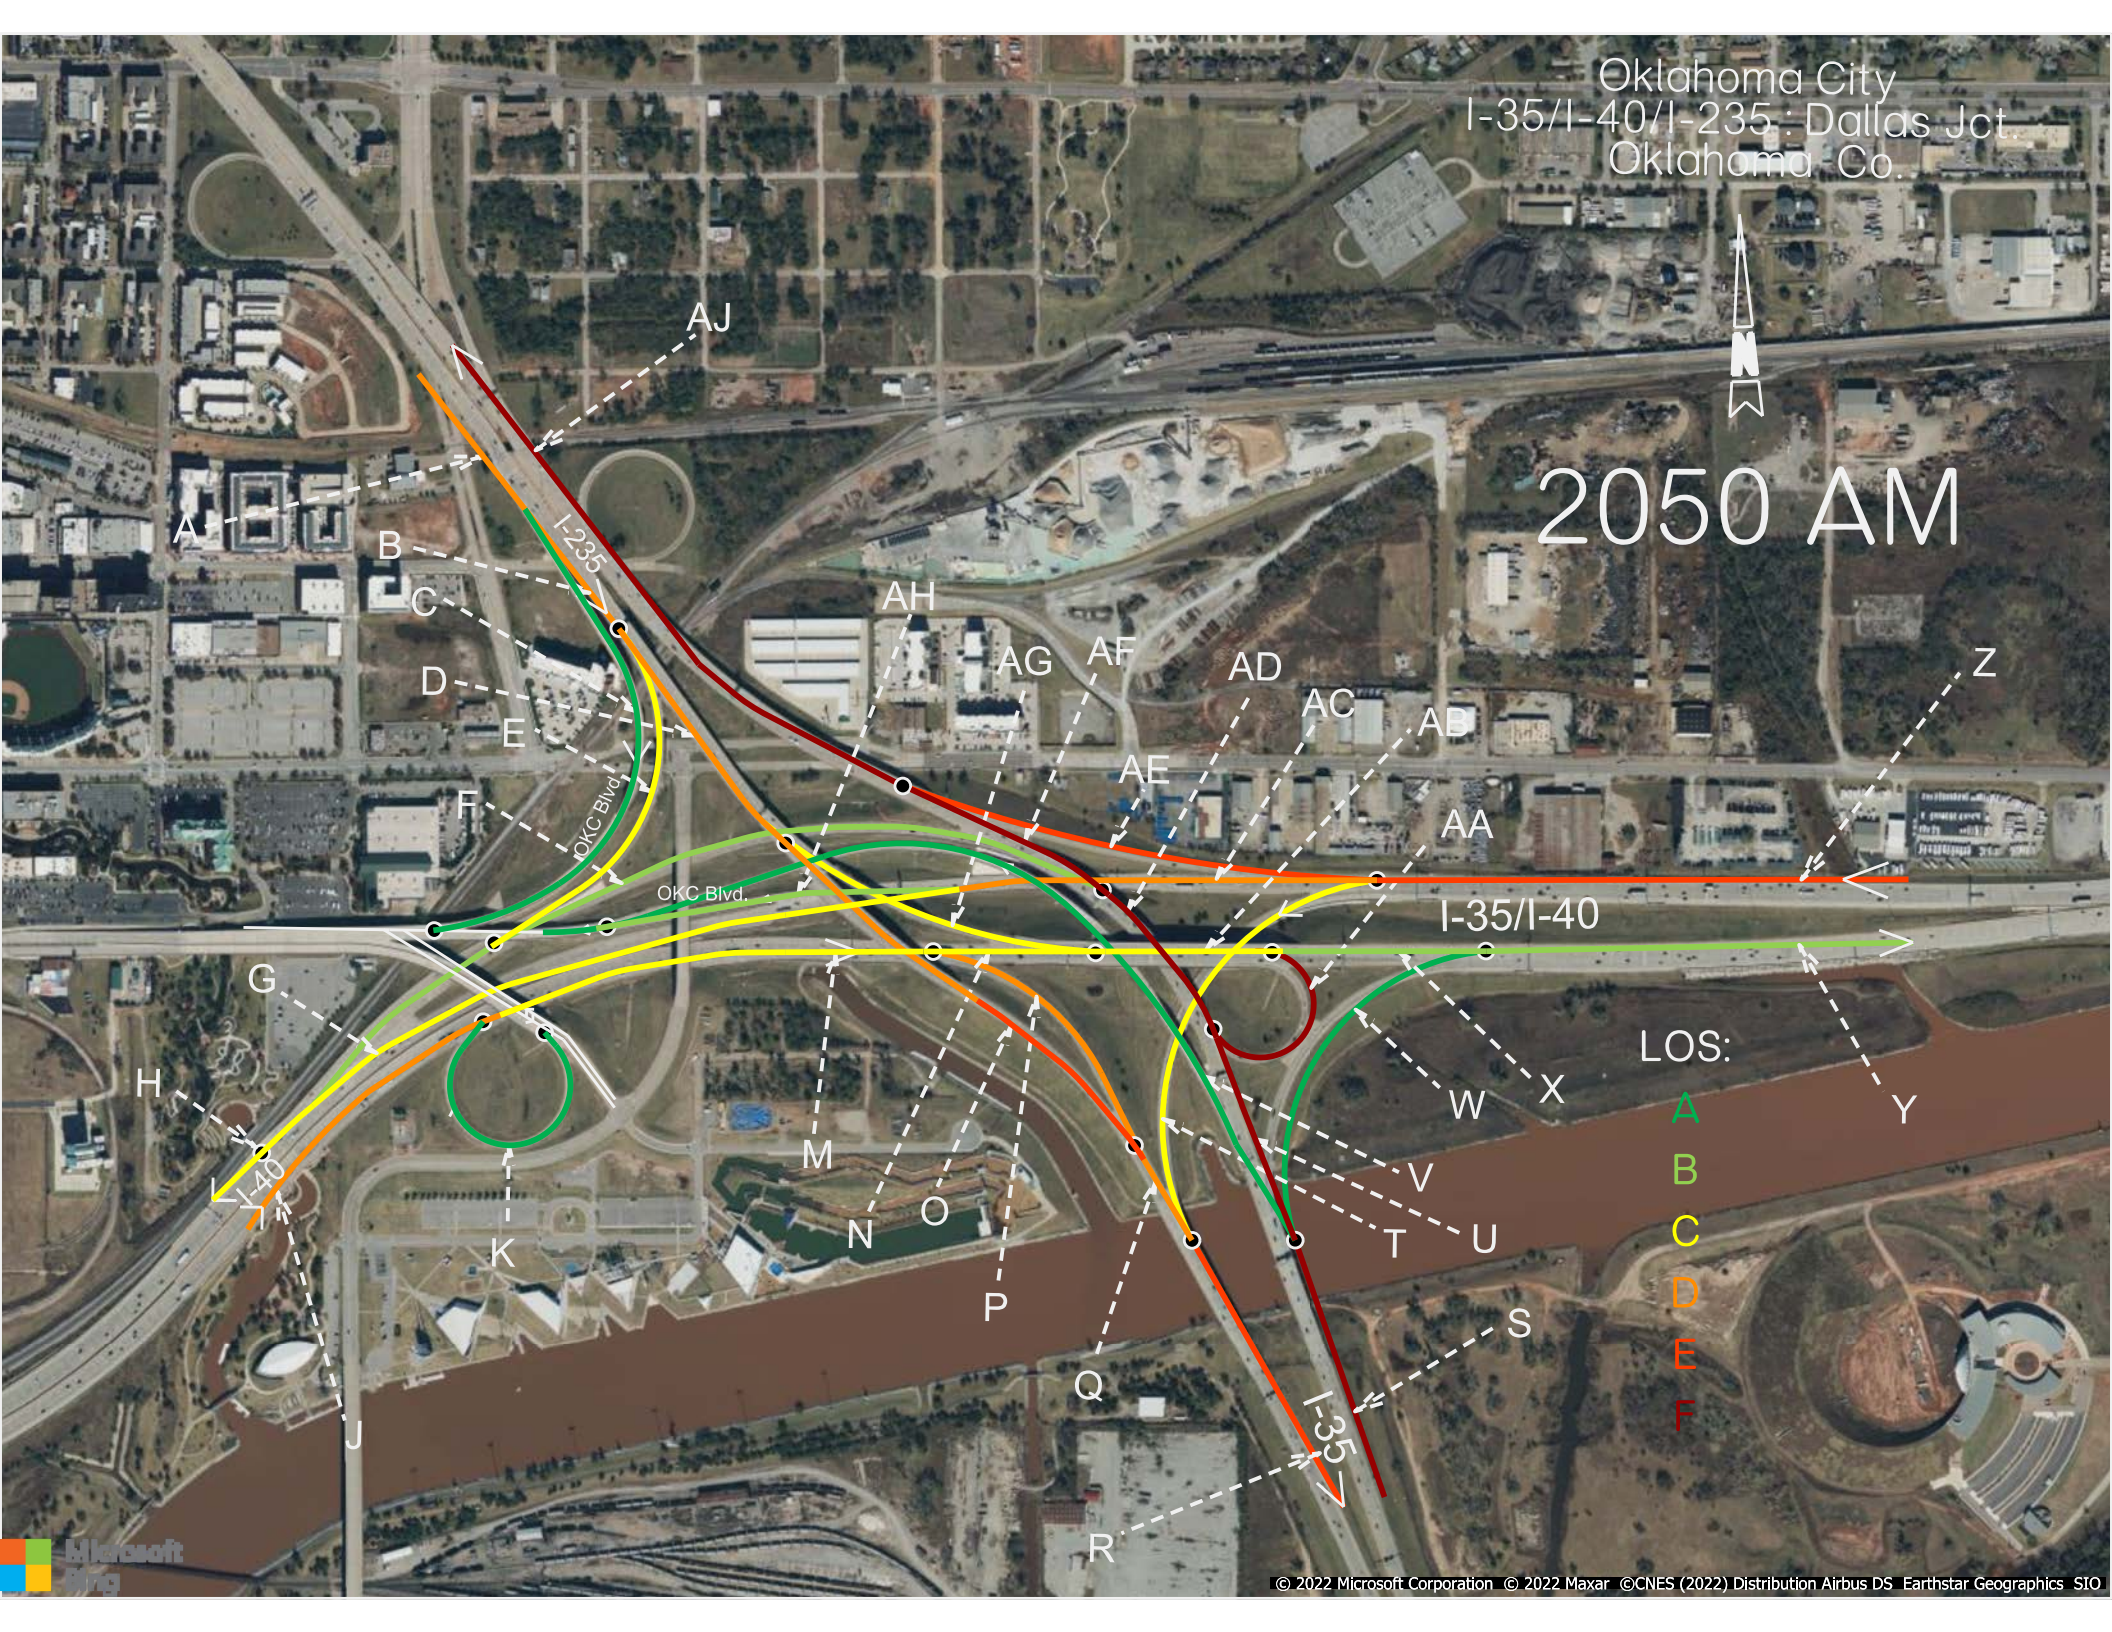

Oklahoma City  
I-35/I-40/I-235: Dallas Jct.  
Oklahoma Co.

2020 AM

LOS:

- A
- B
- C
- D
- E
- F

Oklahoma City  
I-35/I-40/I-235: Dallas Jct.  
Oklahoma Co.

2035 AM

LOS:

- A
- B
- C
- D
- E
- F

Oklahoma City  
I-35/I-40/I-235: Dallas Jct.  
Oklahoma Co.

2050 AM

LOS:

- A
- B
- C
- D
- E
- F

Oklahoma City  
I-35/I-40/I-235: Dallas Jct.  
Oklahoma Co.

2020 PM

LOS:

- A
- B
- C
- D
- E
- F

Oklahoma City  
I-35/I-40/I-235: Dallas Jct.  
Oklahoma Co.

2035 PM

LOS:

- A
- B
- C
- D
- E
- F

Oklahoma City  
I-35/I-40/I-235: Dallas Jct.  
Oklahoma Co.

2050 PM

LOS:

- A
- B
- C
- D
- E
- F