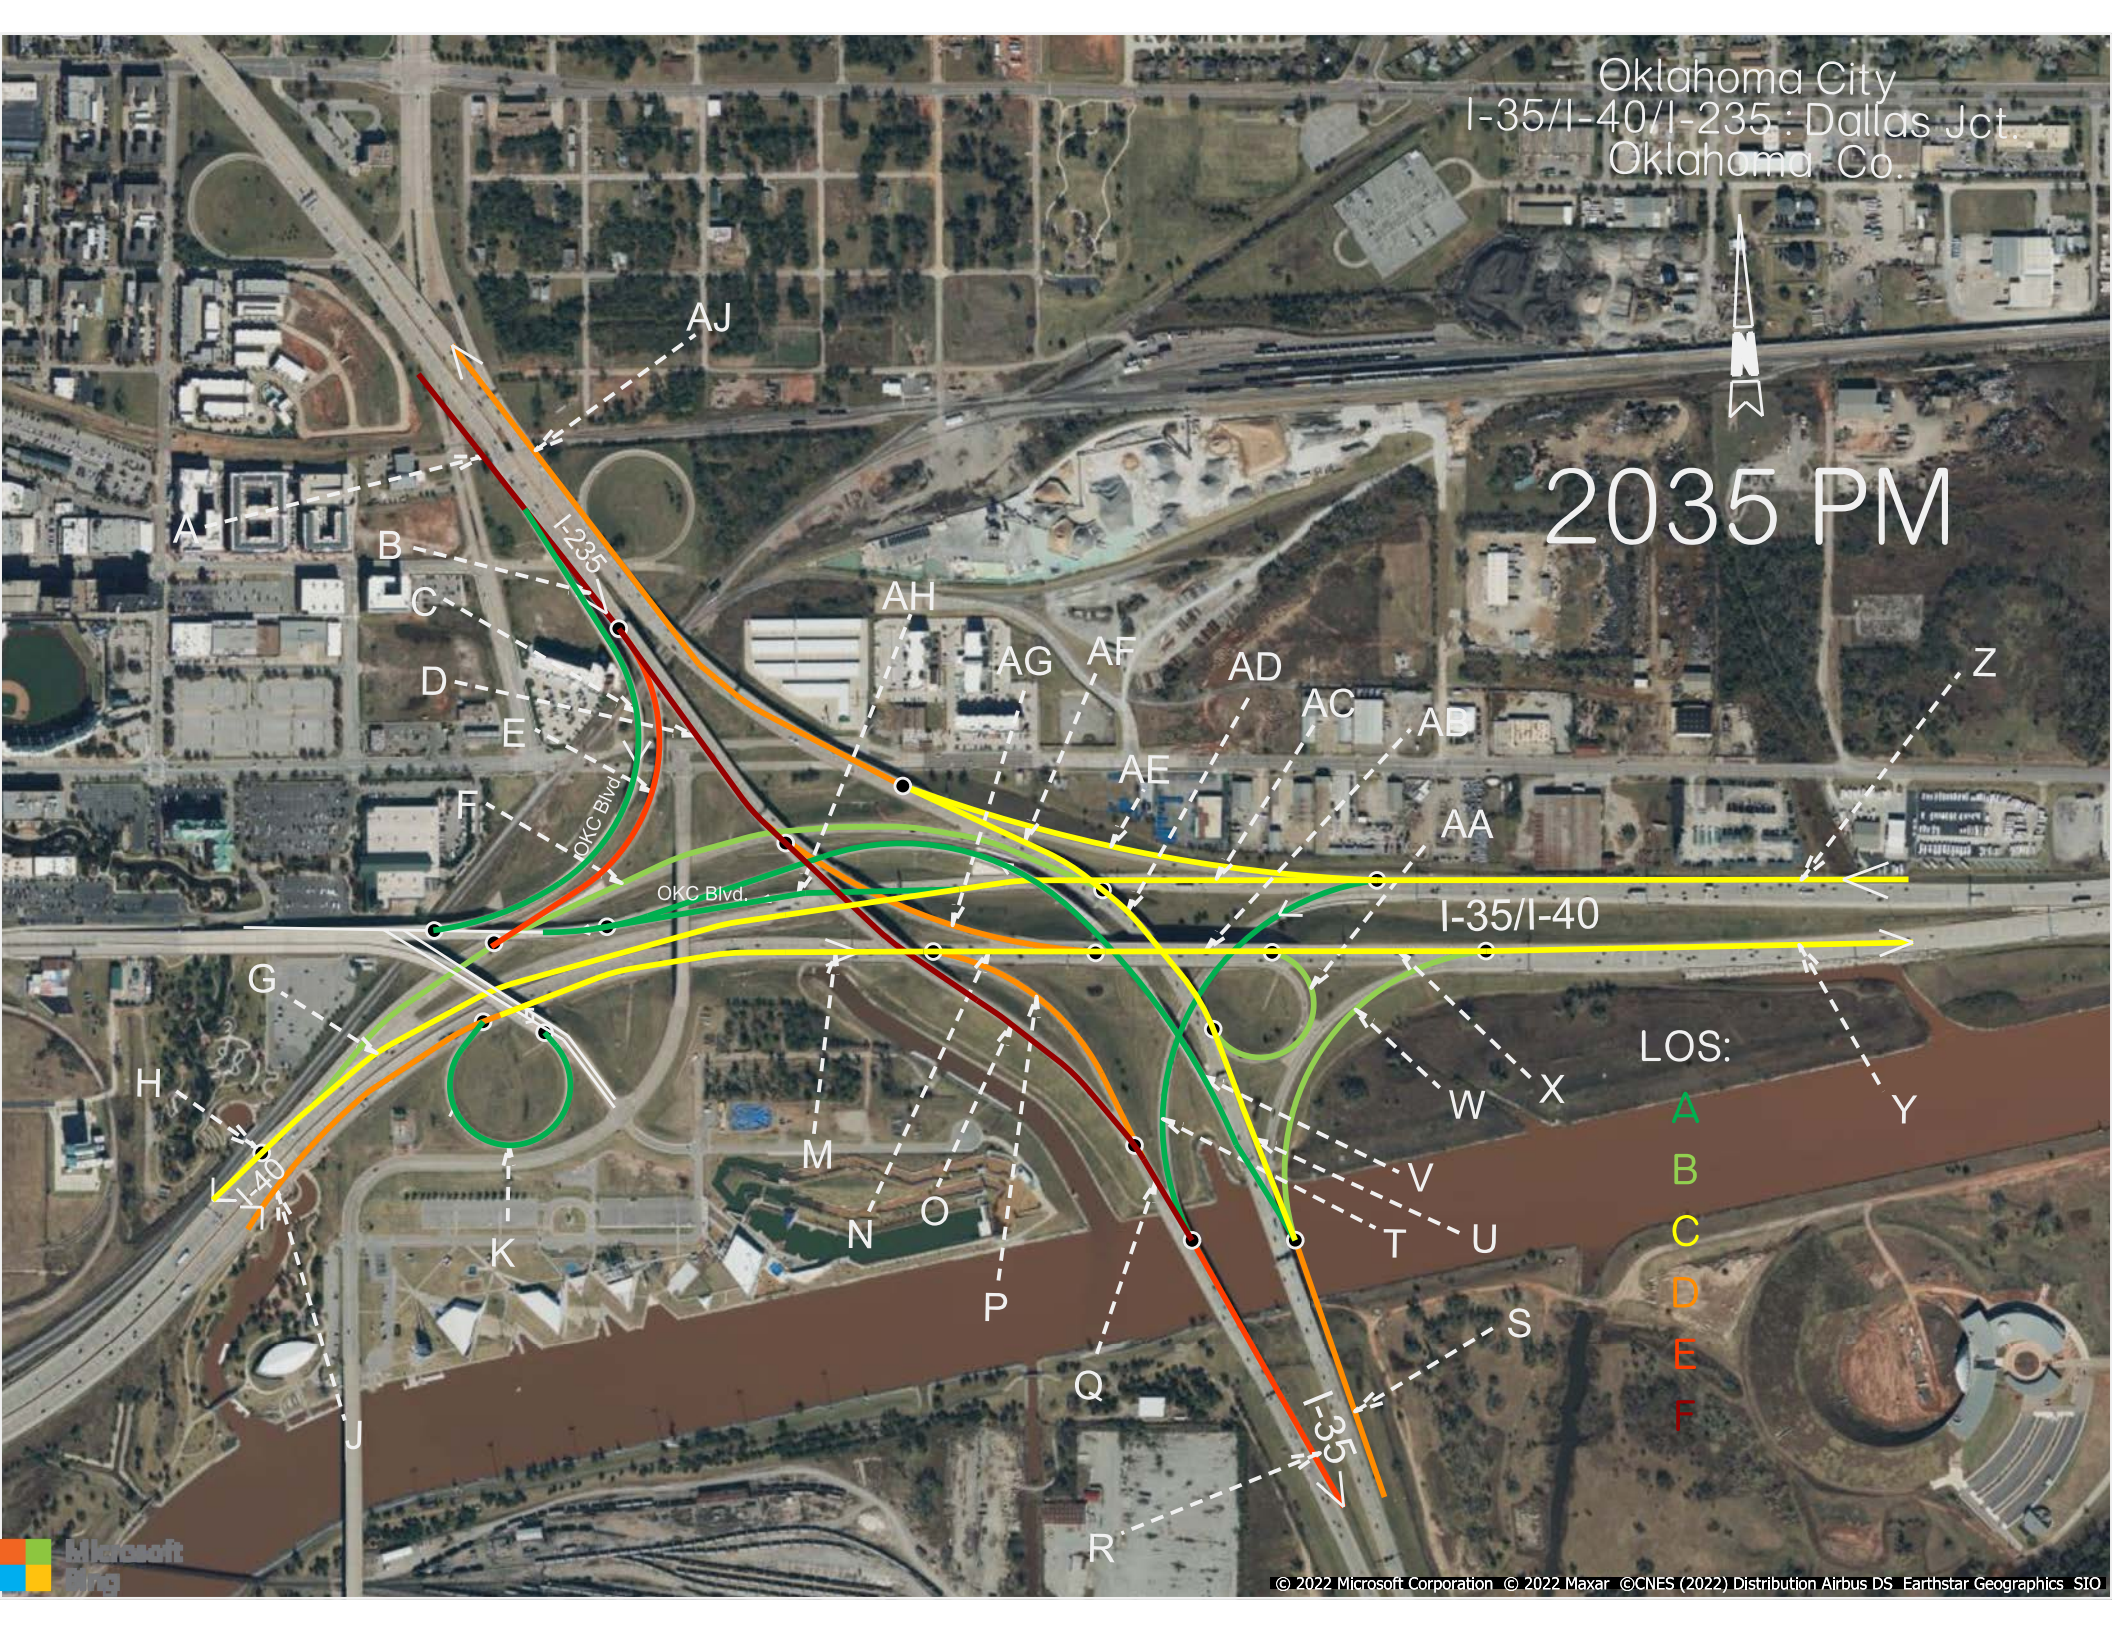

Oklahoma City  
I-35/I-40/I-235: Dallas Jct.  
Oklahoma Co.

2020 AM

LOS:

- A
- B
- C
- D
- E
- F

Oklahoma City  
I-35/I-40/I-235: Dallas Jct.  
Oklahoma Co.

2035 AM

LOS:

- A
- B
- C
- D
- E
- F

Oklahoma City  
I-35/I-40/I-235: Dallas Jct.  
Oklahoma Co.

2050 AM

LOS:

- A
- B
- C
- D
- E
- F

Oklahoma City  
I-35/I-40/I-235: Dallas Jct.  
Oklahoma Co.

2020 PM

LOS:

- A
- B
- C
- D
- E
- F

Oklahoma City  
I-35/I-40/I-235: Dallas Jct.  
Oklahoma Co.

2035 PM

LOS:

- A
- B
- C
- D
- E
- F

Oklahoma City  
I-35/I-40/I-235: Dallas Jct.  
Oklahoma Co.

2050 PM

LOS:

- A
- B
- C
- D
- E
- F