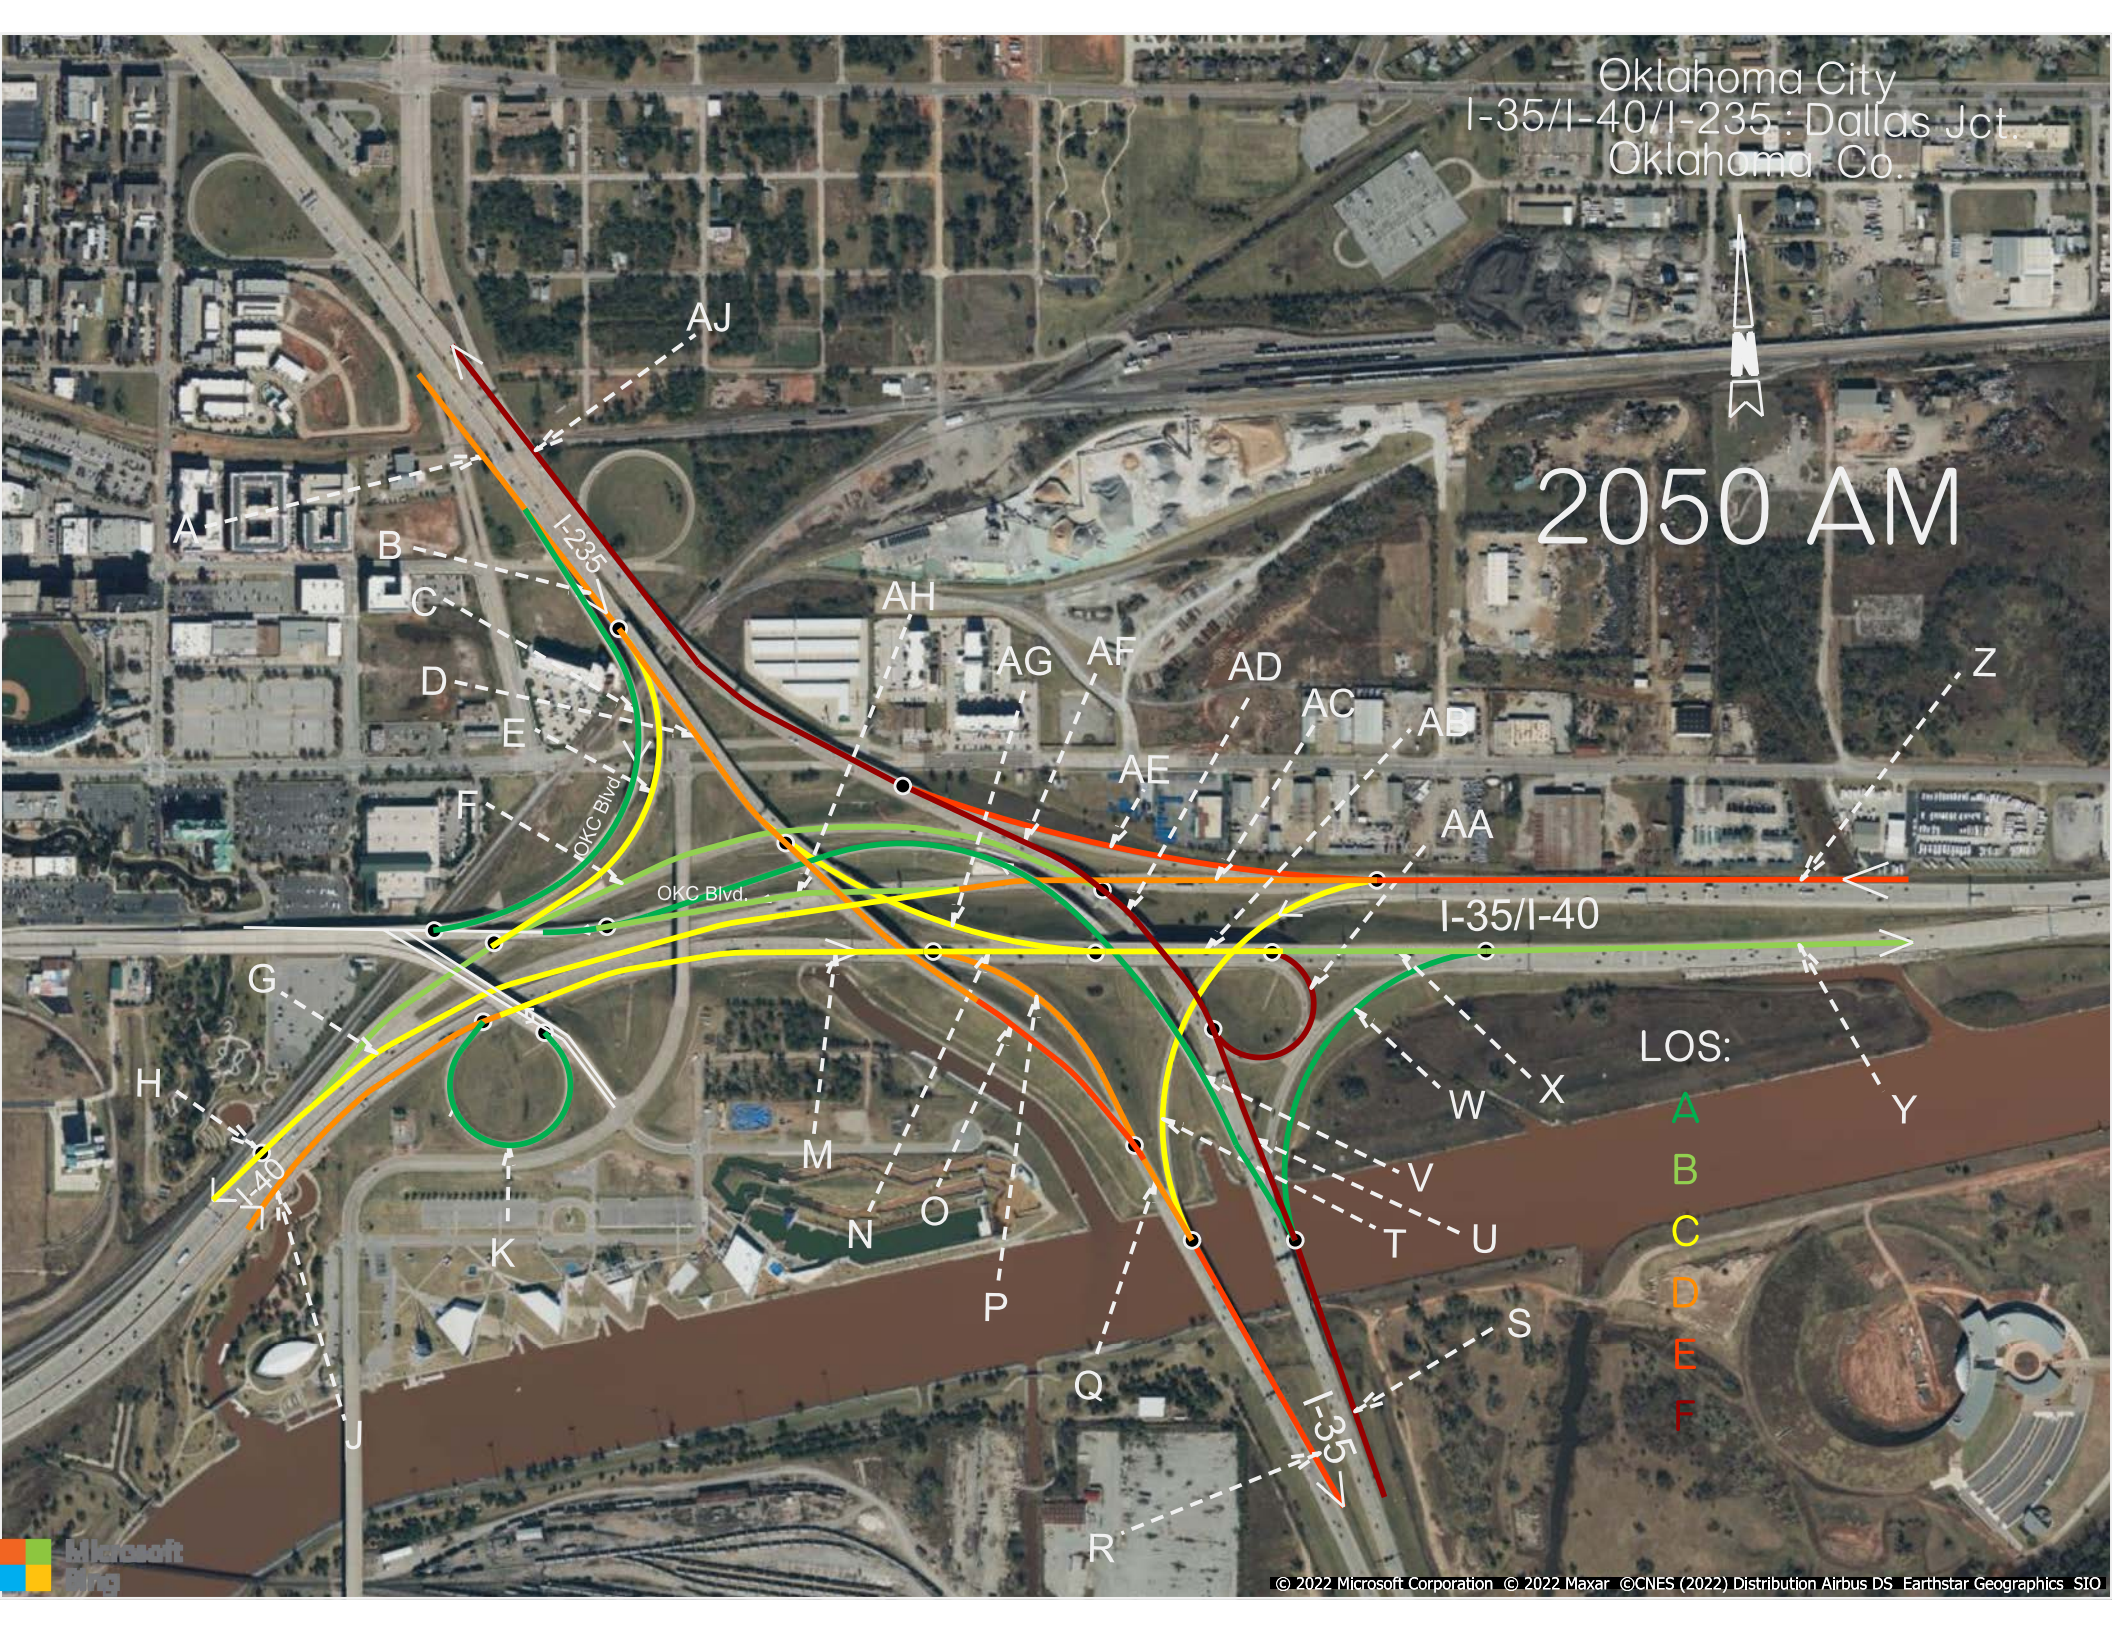

Oklahoma City
I-35/I-40/I-235: Dallas Jct.
Oklahoma Co.

2020 AM

Oklahoma City
I-35/I-40/I-235: Dallas Jct.
Oklahoma Co.

2035 AM

LOS:

- A
- B
- C
- D
- E
- F

Oklahoma City
I-35/I-40/I-235: Dallas Jct.
Oklahoma Co.

2050 AM

LOS:

- A
- B
- C
- D
- E
- F

Oklahoma City
I-35/I-40/I-235: Dallas Jct.
Oklahoma Co.

2020 PM

LOS:

- A
- B
- C
- D
- E
- F

Oklahoma City
I-35/I-40/I-235: Dallas Jct.
Oklahoma Co.

2035 PM

LOS:

- A
- B
- C
- D
- E
- F

Oklahoma City
I-35/I-40/I-235: Dallas Jct.
Oklahoma Co.

2050 PM

LOS:

- A
- B
- C
- D
- E
- F