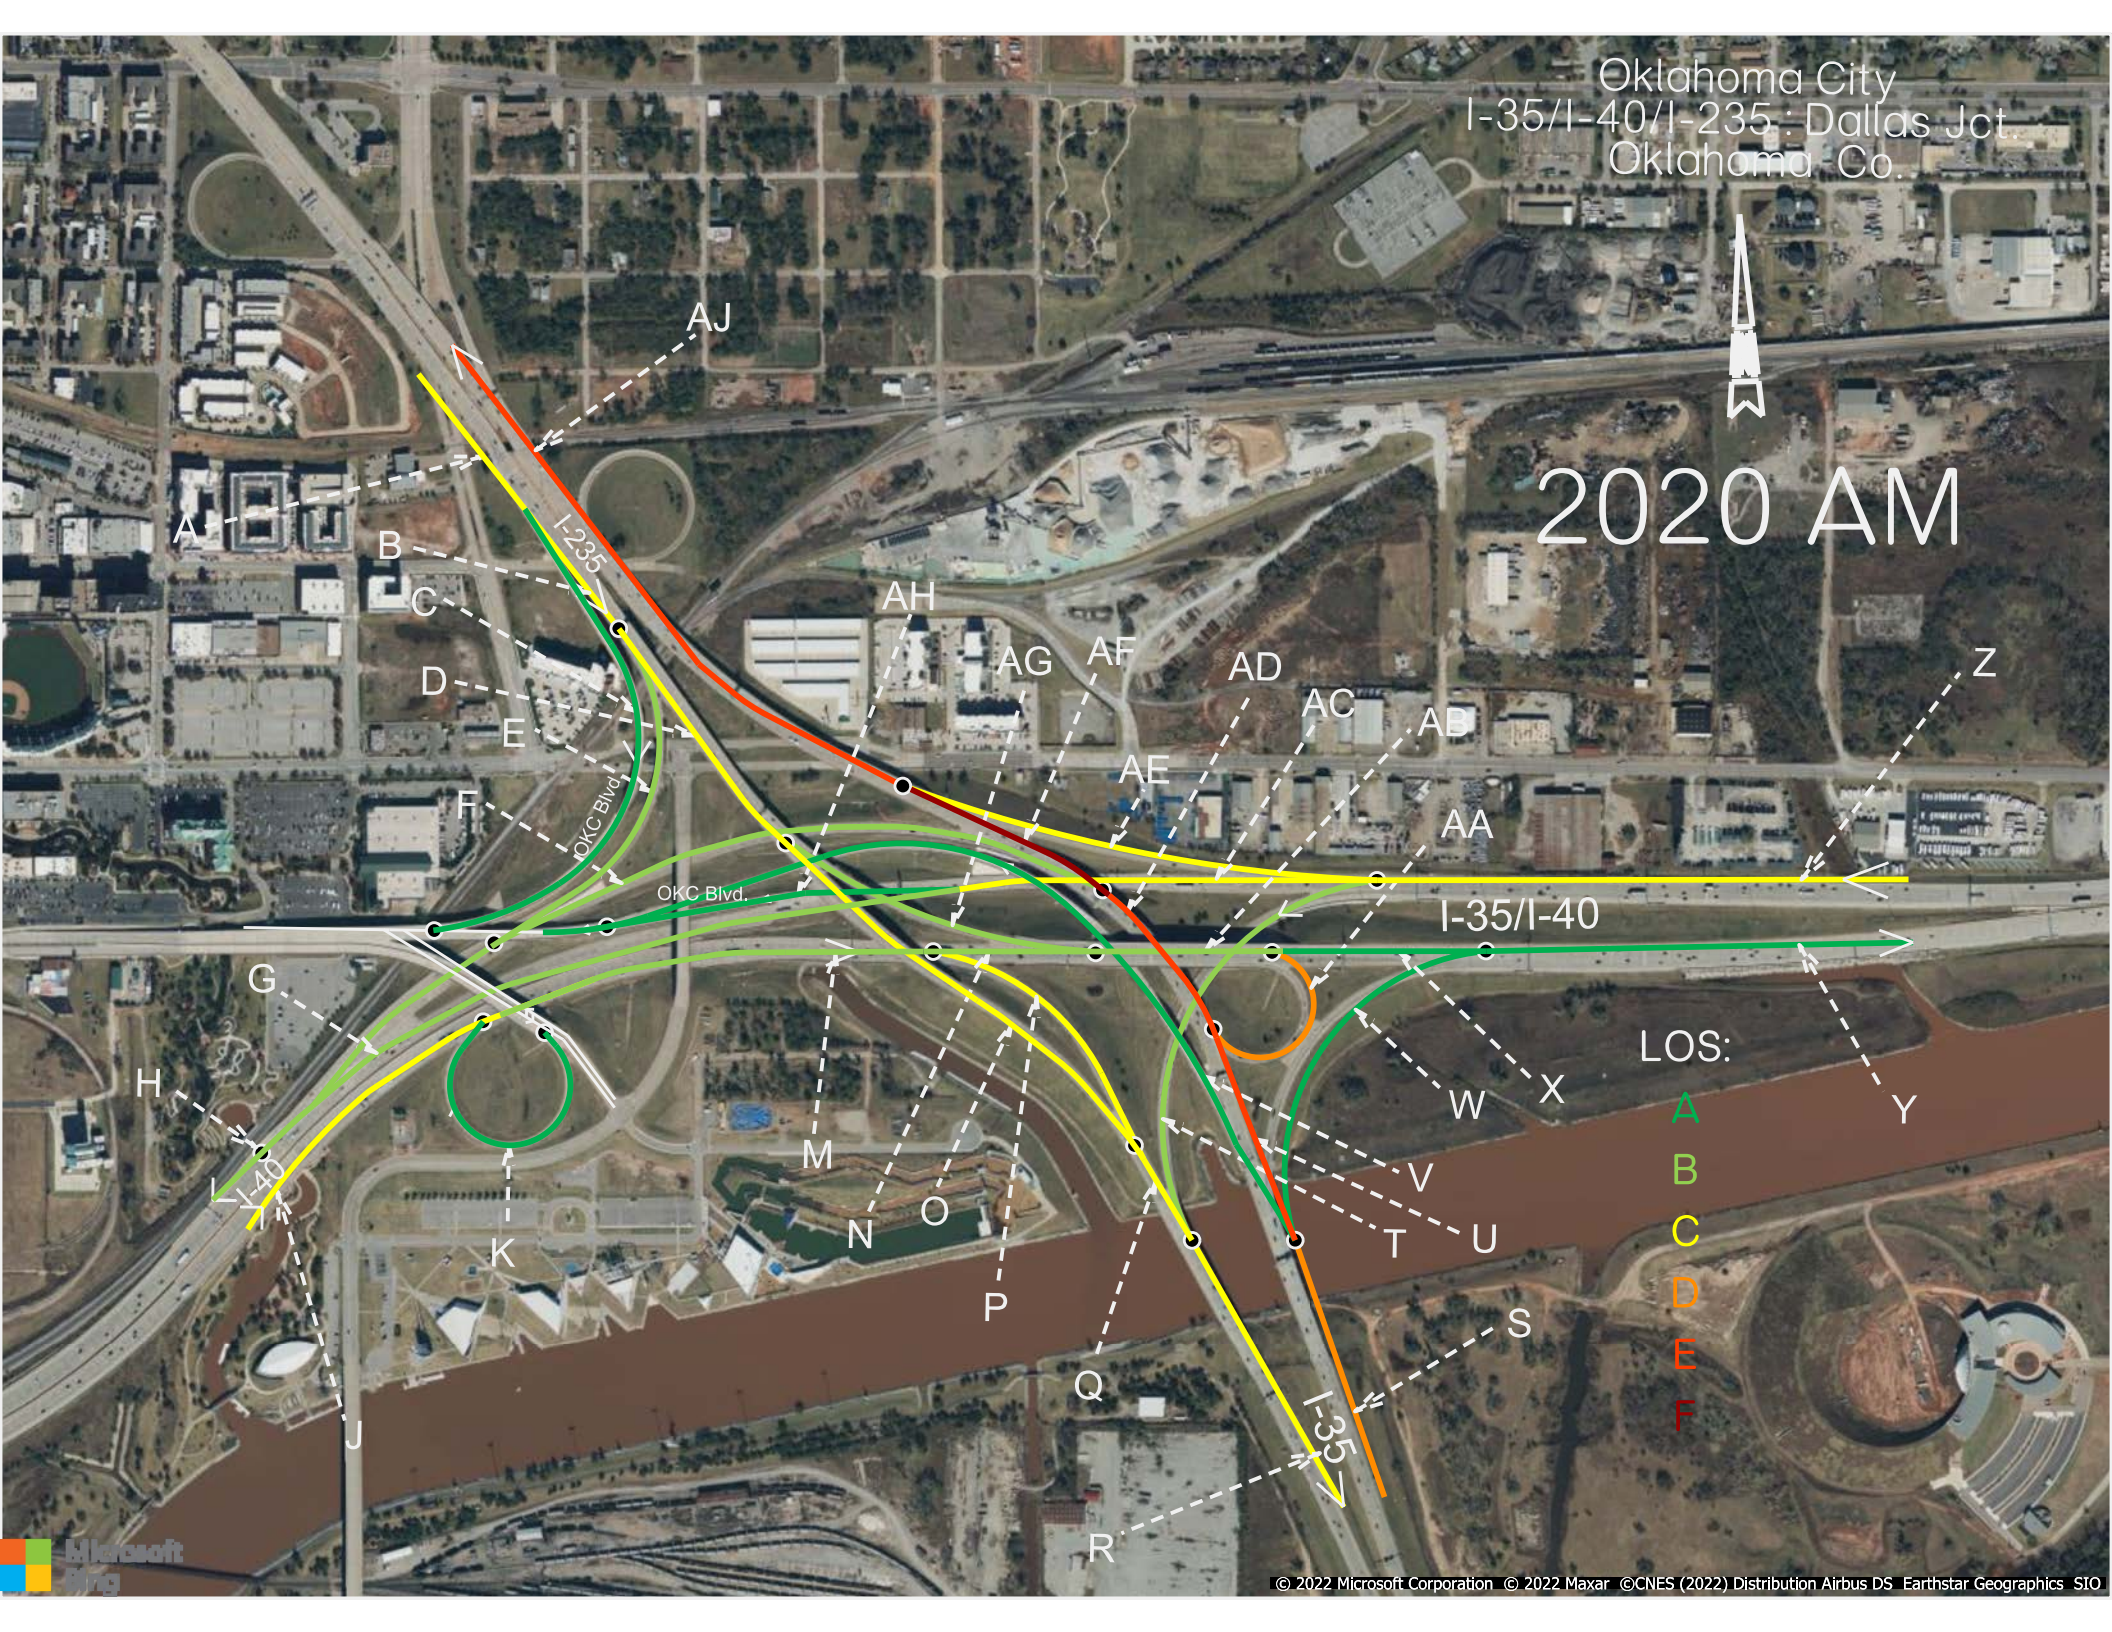

Oklahoma City
I-35/I-40/I-235: Dallas Jct.
Oklahoma Co.

2020 AM

Oklahoma City
I-35/I-40/I-235: Dallas Jct.
Oklahoma Co.

2035 AM

LOS:

- A
- B
- C
- D
- E
- F

Oklahoma City
I-35/I-40/I-235: Dallas Jct.
Oklahoma Co.

2050 AM

LOS:

- A
- B
- C
- D
- E
- F

Oklahoma City
I-35/I-40/I-235: Dallas Jct.
Oklahoma Co.

2020 PM

LOS:

- A
- B
- C
- D
- E
- F

Oklahoma City
I-35/I-40/I-235: Dallas Jct.
Oklahoma Co.

2035 PM

LOS:

- A
- B
- C
- D
- E
- F

Oklahoma City
I-35/I-40/I-235: Dallas Jct.
Oklahoma Co.

2050 PM

LOS:

- A
- B
- C
- D
- E
- F