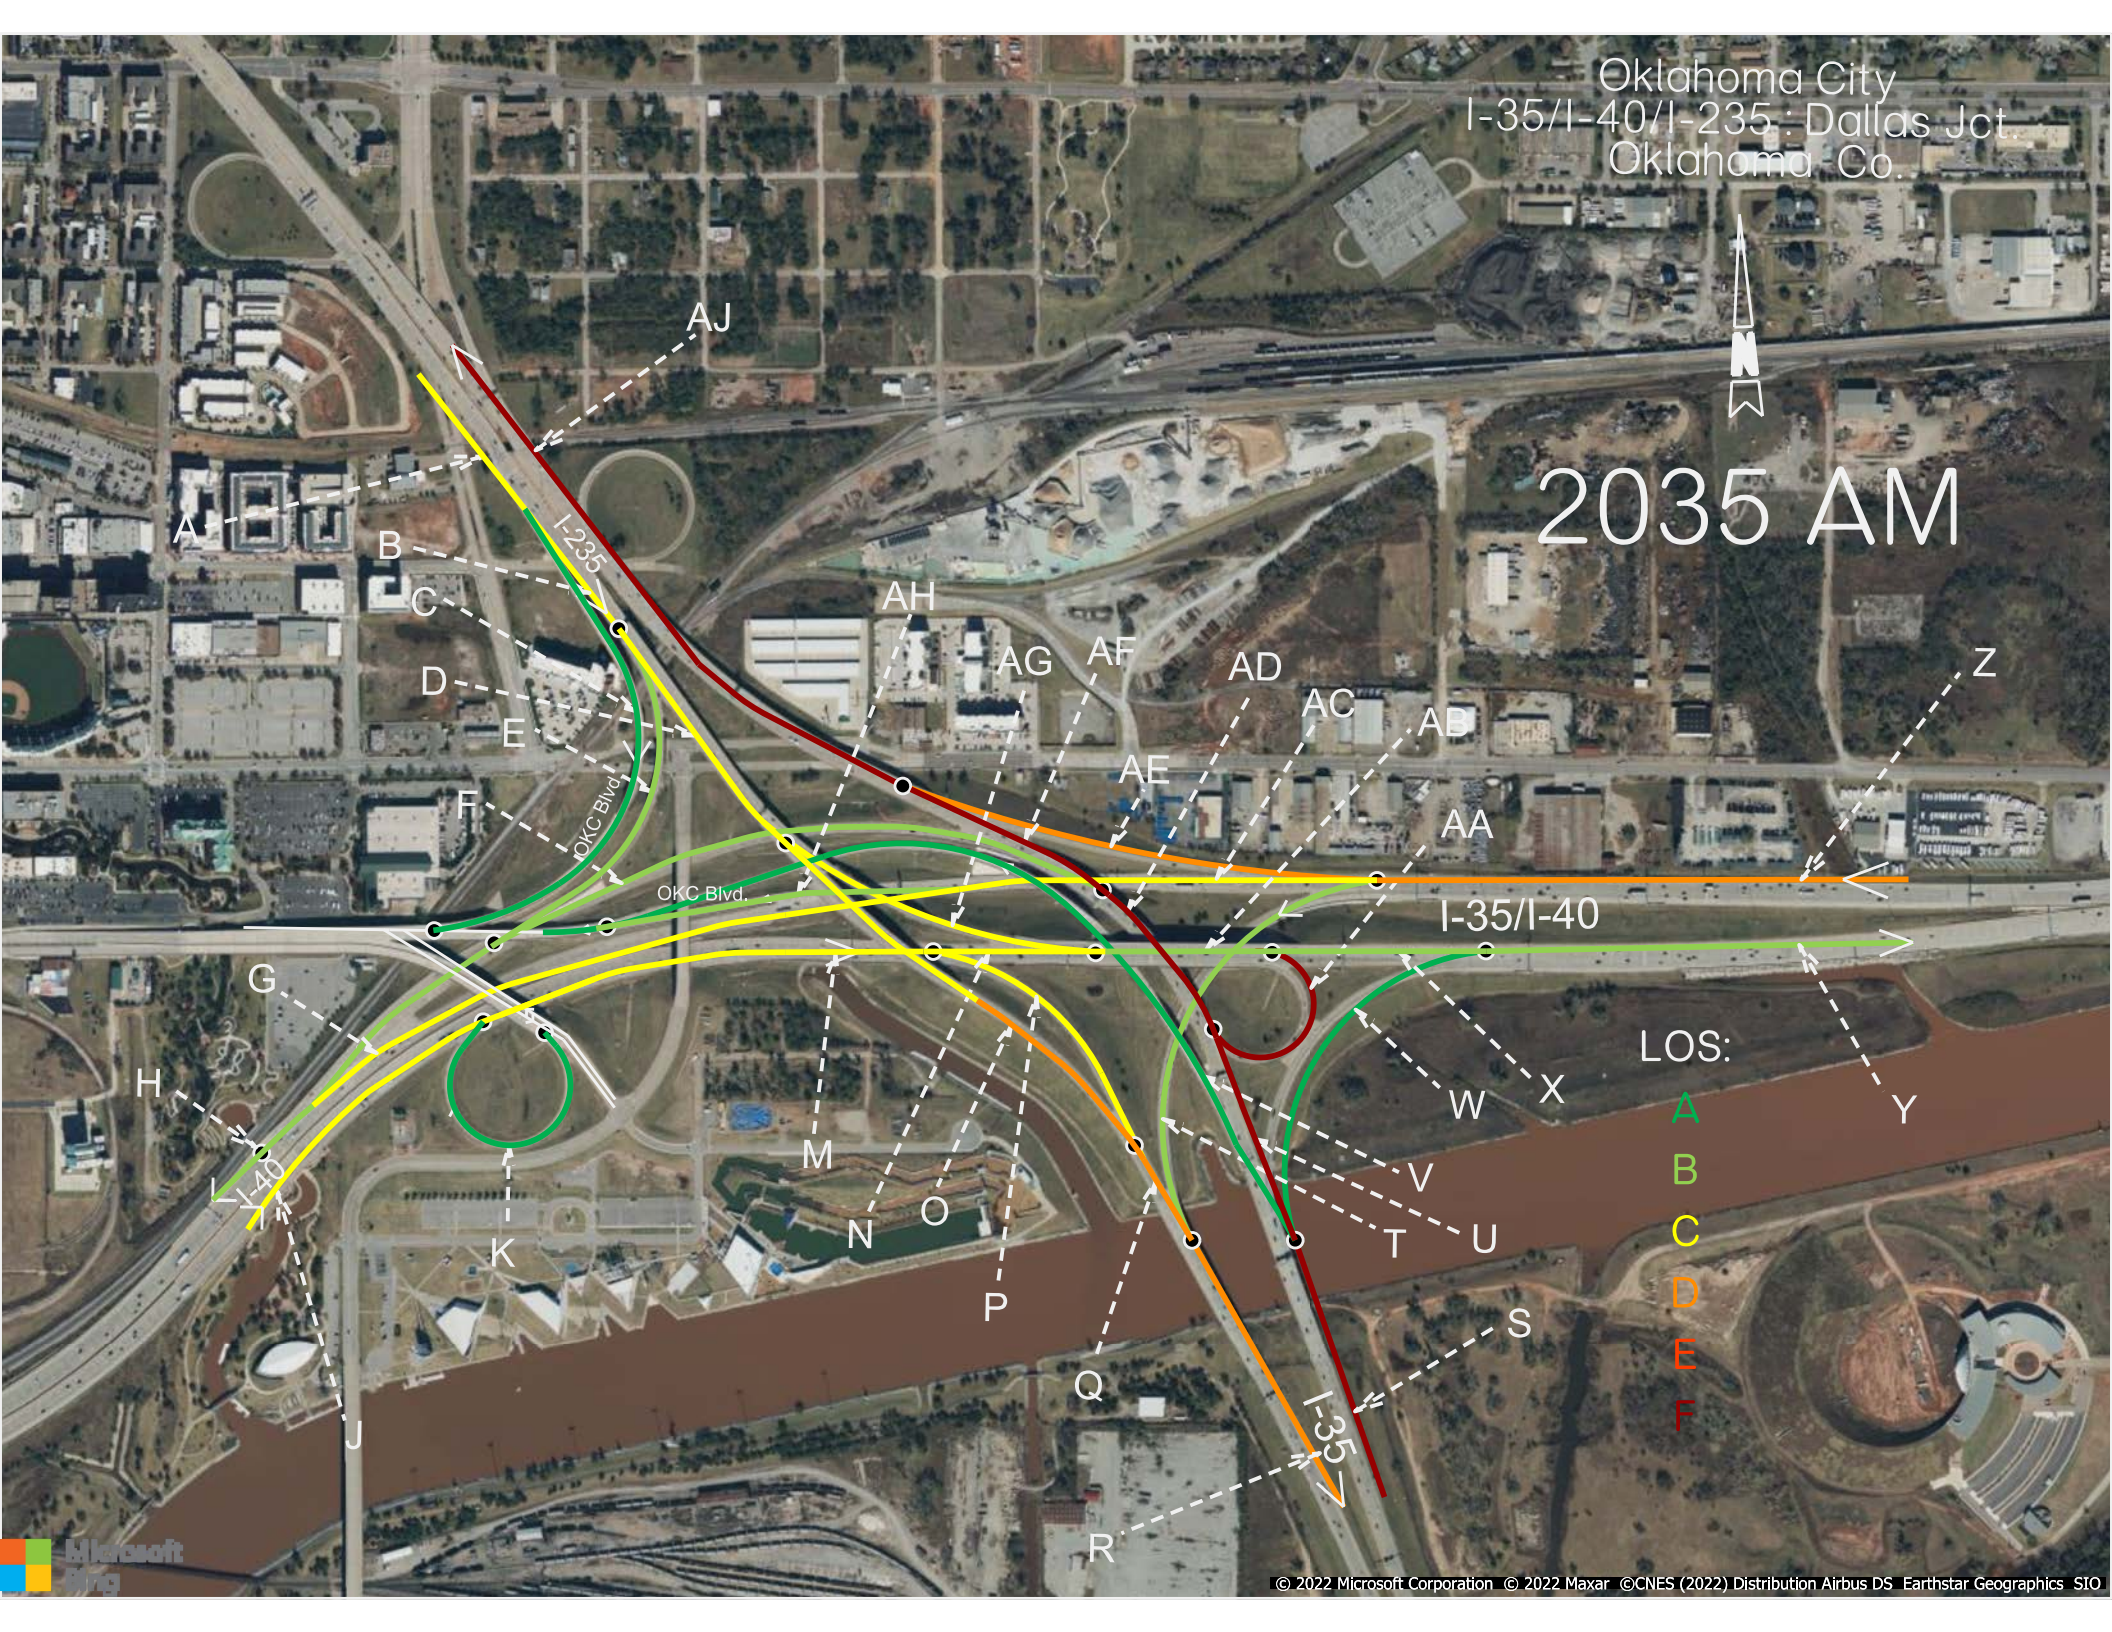

Oklahoma City
I-35/I-40/I-235: Dallas Jct.
Oklahoma Co.

2020 AM

Oklahoma City
I-35/I-40/I-235: Dallas Jct.
Oklahoma Co.

2035 AM

LOS:

- A
- B
- C
- D
- E
- F

Oklahoma City
I-35/I-40/I-235: Dallas Jct.
Oklahoma Co.

2050 AM

LOS:

- A
- B
- C
- D
- E
- F

Oklahoma City
I-35/I-40/I-235: Dallas Jct.
Oklahoma Co.

2020 PM

LOS:

- A
- B
- C
- D
- E
- F

Oklahoma City
I-35/I-40/I-235: Dallas Jct.
Oklahoma Co.

2035 PM

LOS:

- A
- B
- C
- D
- E
- F

Oklahoma City
I-35/I-40/I-235: Dallas Jct.
Oklahoma Co.

2050 PM

LOS:

- A
- B
- C
- D
- E
- F