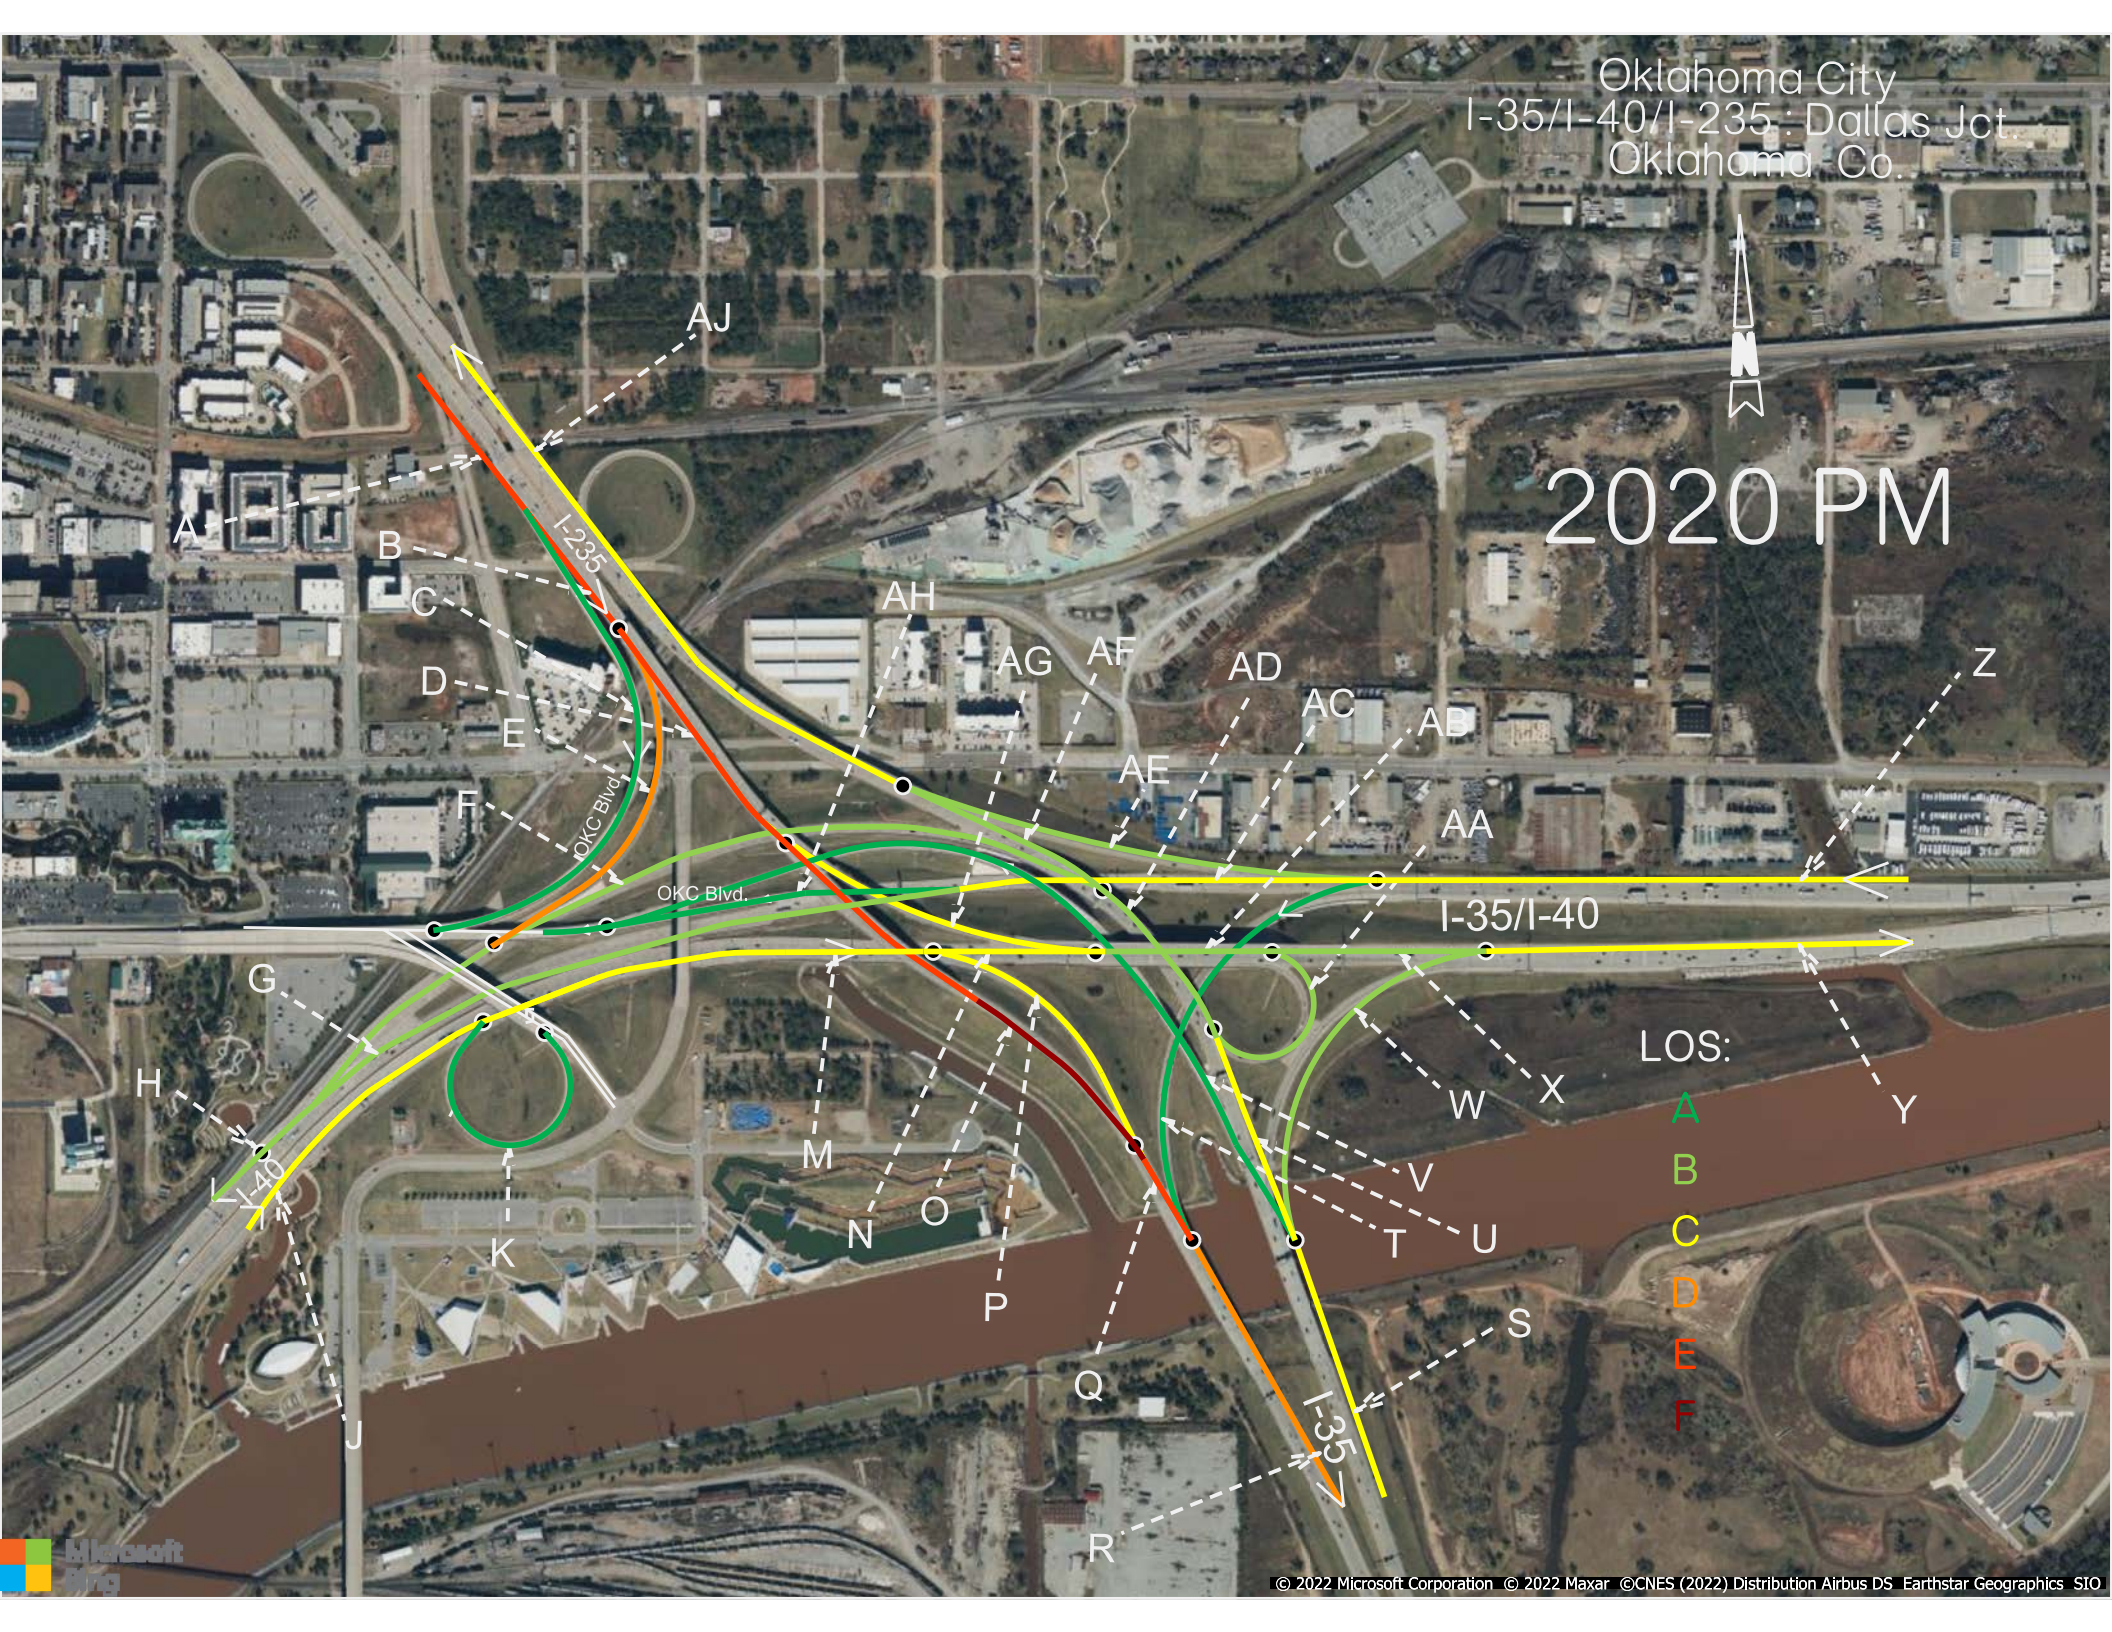

Oklahoma City
I-35/I-40/I-235: Dallas Jct.
Oklahoma Co.

2020 AM

Oklahoma City
I-35/I-40/I-235: Dallas Jct.
Oklahoma Co.

2035 AM

LOS:

- A
- B
- C
- D
- E
- F

Oklahoma City
I-35/I-40/I-235: Dallas Jct.
Oklahoma Co.

2050 AM

LOS:

- A
- B
- C
- D
- E
- F

Oklahoma City
I-35/I-40/I-235: Dallas Jct.
Oklahoma Co.

2020 PM

LOS:

- A
- B
- C
- D
- E
- F

Oklahoma City
I-35/I-40/I-235: Dallas Jct.
Oklahoma Co.

2035 PM

LOS:

- A
- B
- C
- D
- E
- F

Oklahoma City
I-35/I-40/I-235: Dallas Jct.
Oklahoma Co.

2050 PM

LOS:

- A
- B
- C
- D
- E
- F