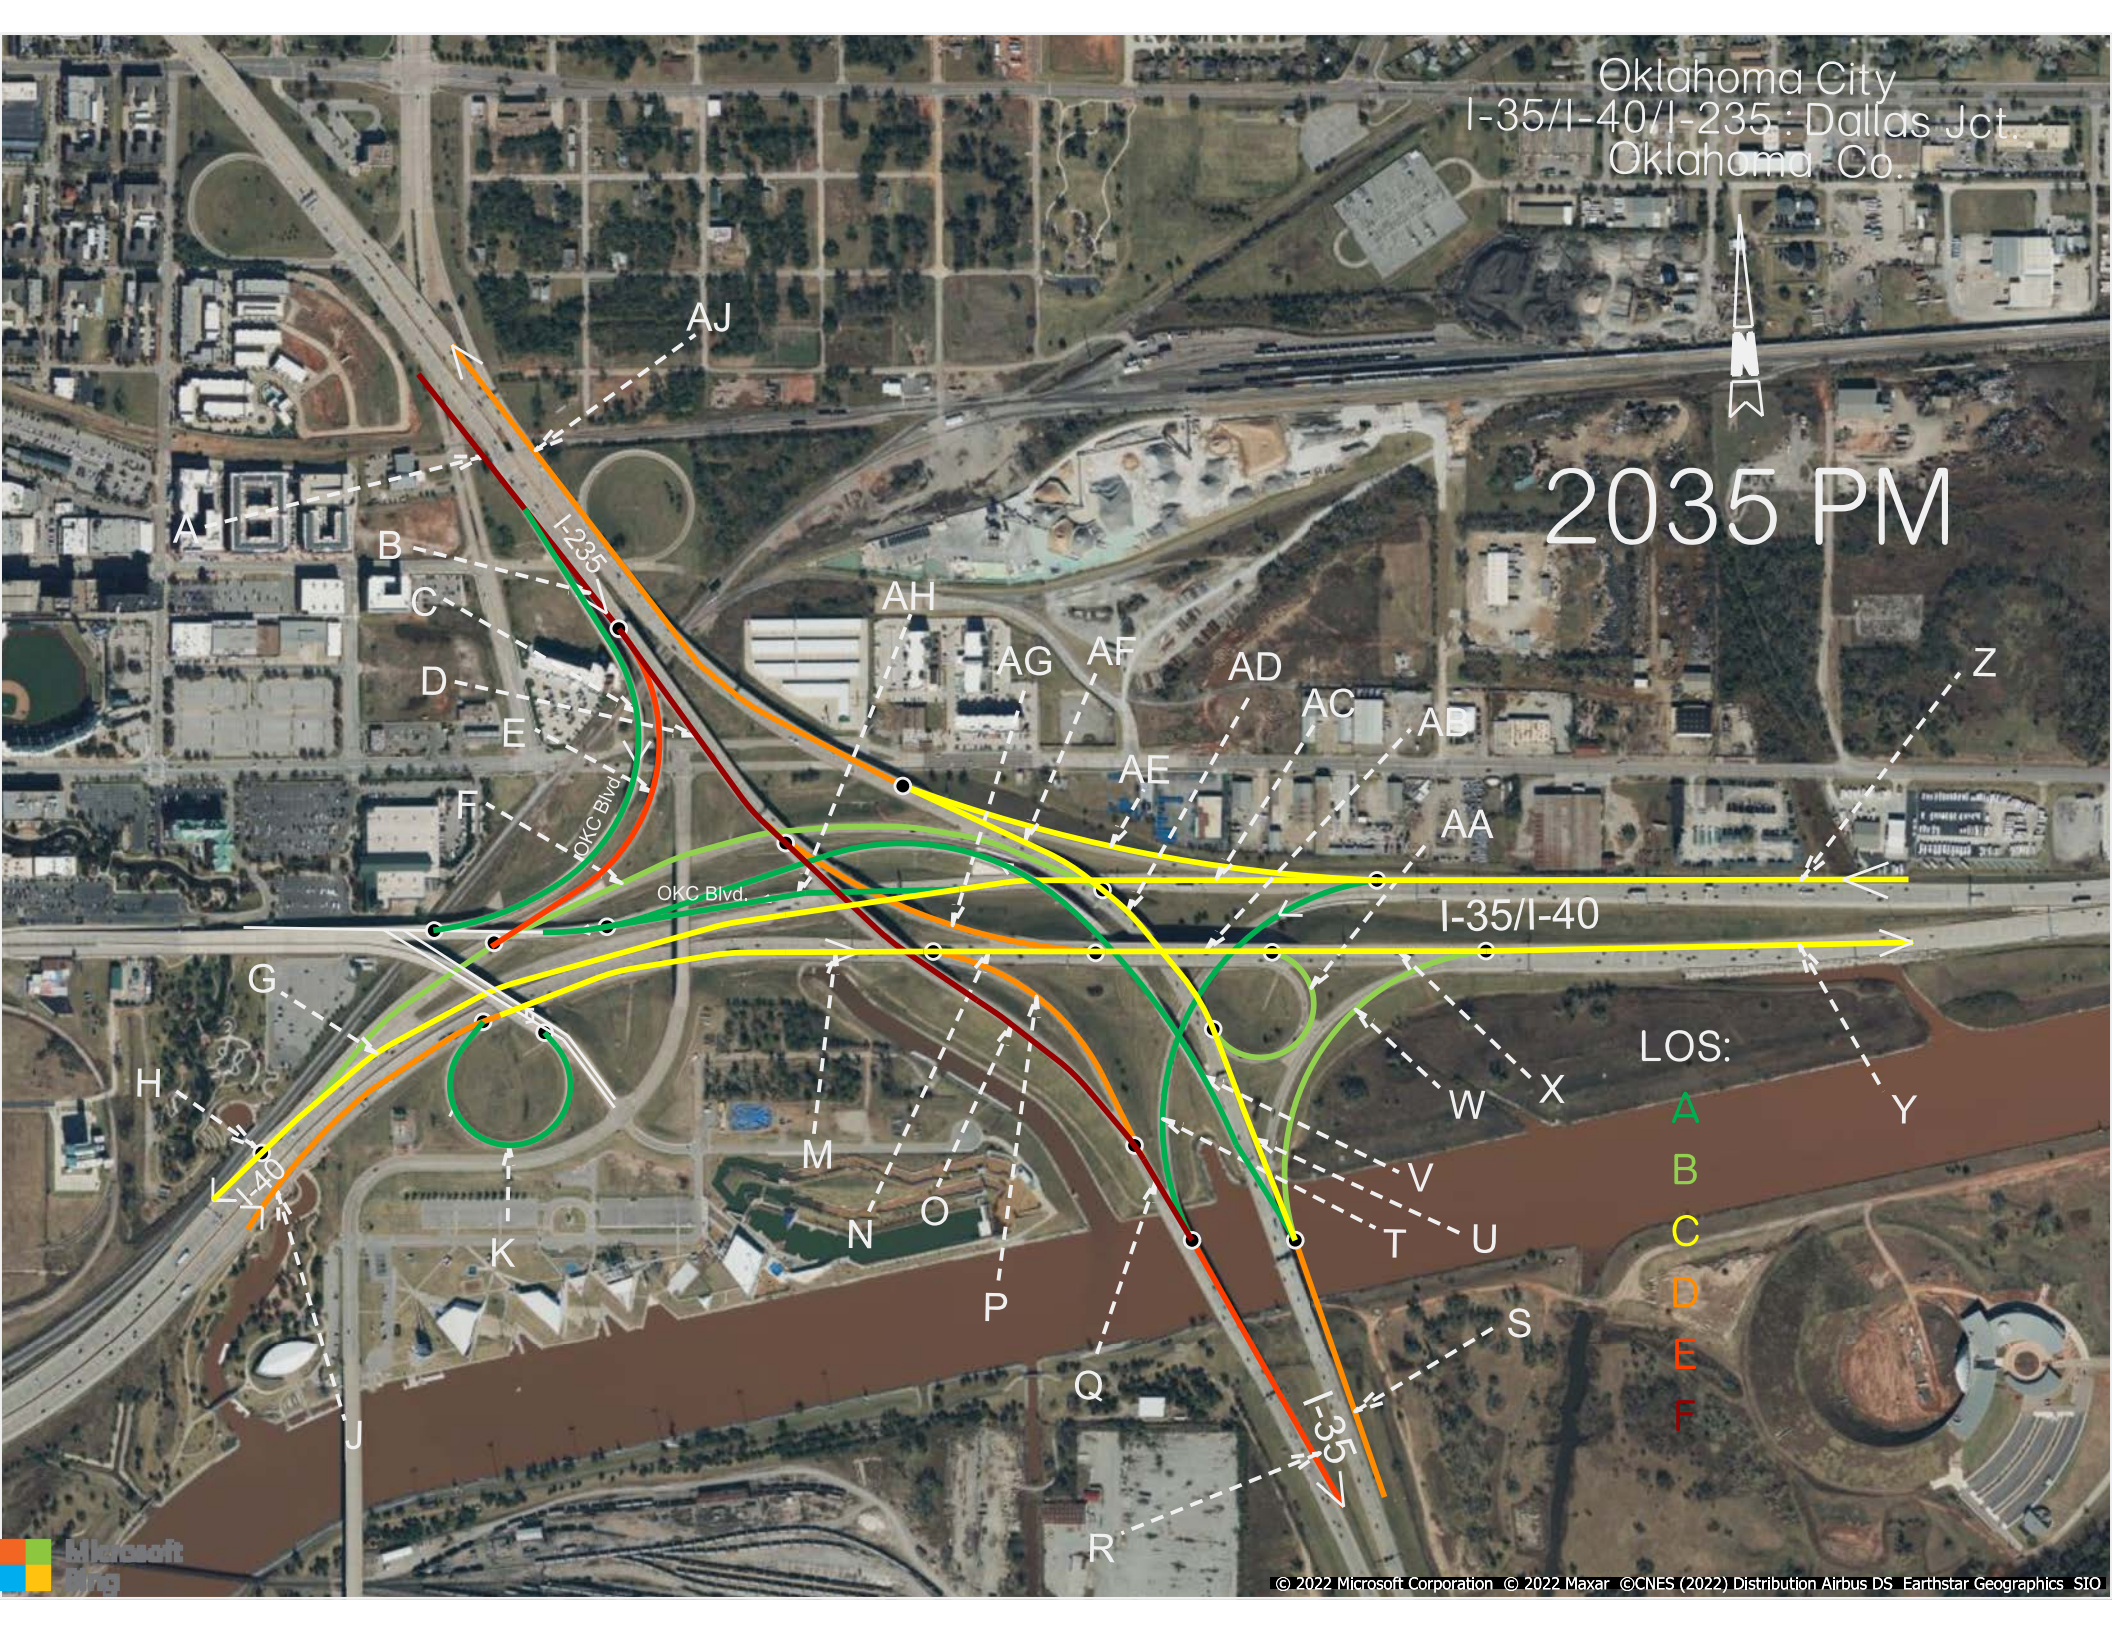

Oklahoma City
I-35/I-40/I-235: Dallas Jct.
Oklahoma Co.

2020 AM

Oklahoma City
I-35/I-40/I-235: Dallas Jct.
Oklahoma Co.

2035 AM

LOS:

- A
- B
- C
- D
- E
- F

Oklahoma City
I-35/I-40/I-235: Dallas Jct.
Oklahoma Co.

2050 AM

LOS:

- A
- B
- C
- D
- E
- F

Oklahoma City
I-35/I-40/I-235: Dallas Jct.
Oklahoma Co.

2020 PM

LOS:

- A
- B
- C
- D
- E
- F

Oklahoma City
I-35/I-40/I-235: Dallas Jct.
Oklahoma Co.

2035 PM

LOS:

- A
- B
- C
- D
- E
- F

Oklahoma City
I-35/I-40/I-235: Dallas Jct.
Oklahoma Co.

2050 PM

LOS:

- A
- B
- C
- D
- E
- F