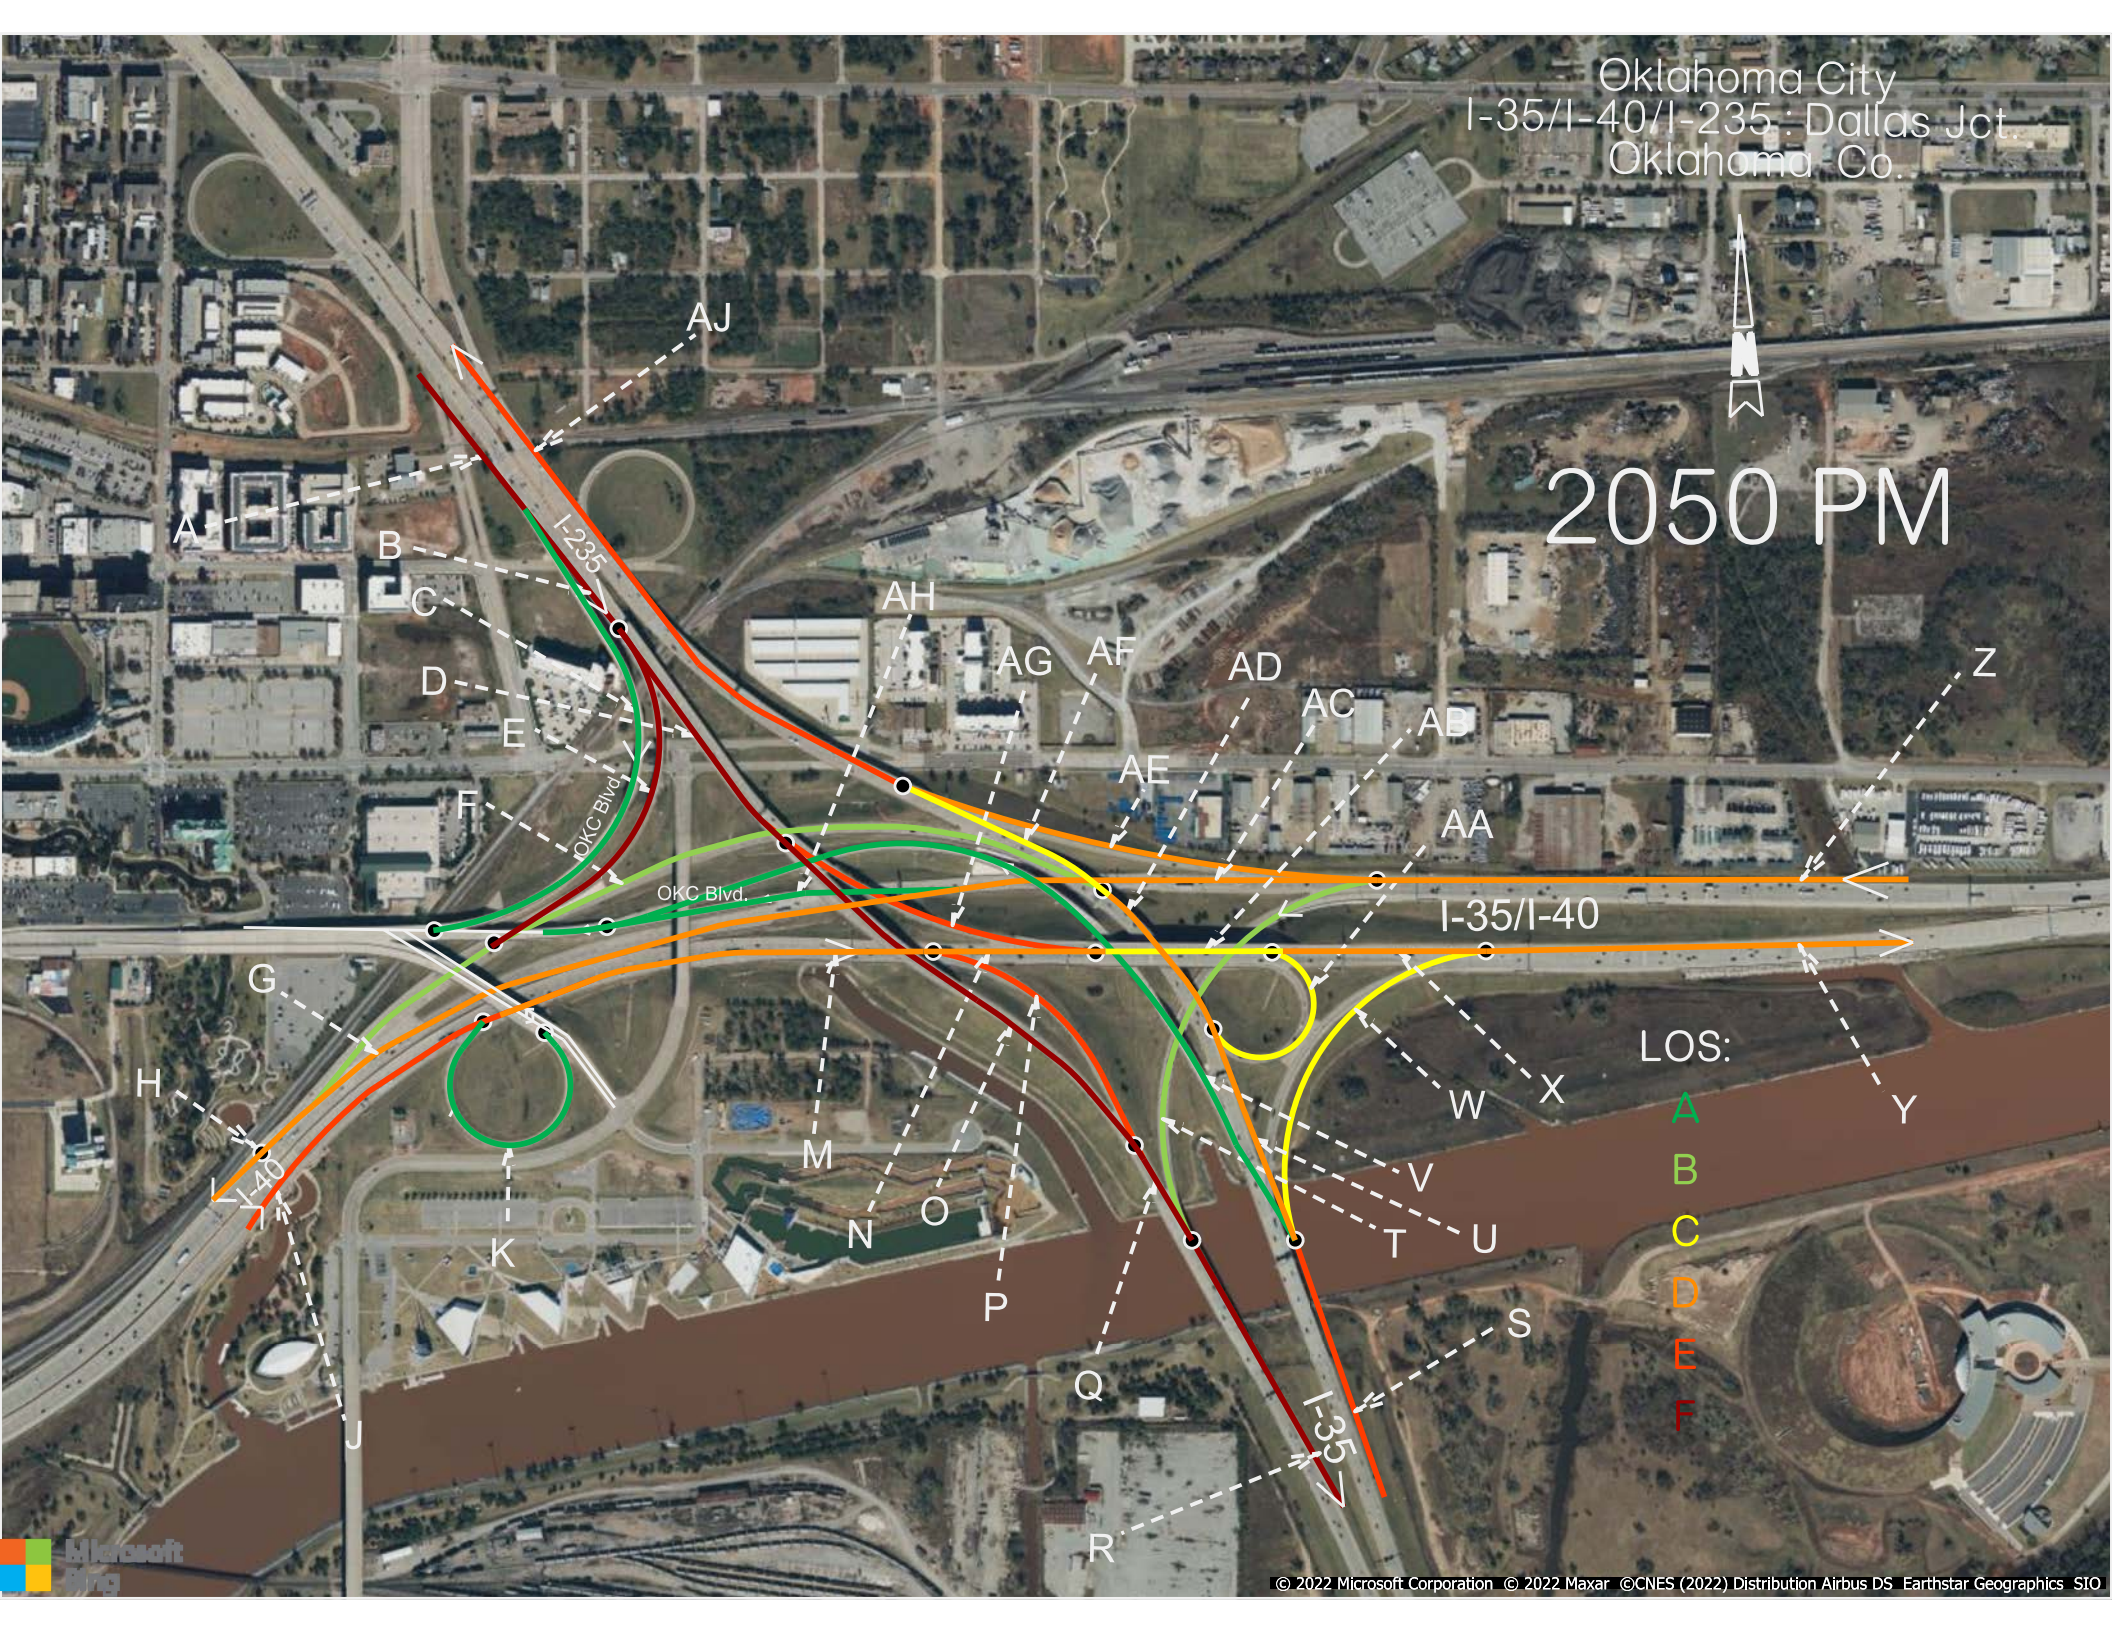

Oklahoma City
I-35/I-40/I-235: Dallas Jct.
Oklahoma Co.

2020 AM

Oklahoma City
I-35/I-40/I-235: Dallas Jct.
Oklahoma Co.

2035 AM

LOS:

- A
- B
- C
- D
- E
- F

Oklahoma City
I-35/I-40/I-235: Dallas Jct.
Oklahoma Co.

2050 AM

LOS:

- A
- B
- C
- D
- E
- F

Oklahoma City
I-35/I-40/I-235: Dallas Jct.
Oklahoma Co.

2020 PM

LOS:

- A
- B
- C
- D
- E
- F

Oklahoma City
I-35/I-40/I-235: Dallas Jct.
Oklahoma Co.

2035 PM

LOS:

- A
- B
- C
- D
- E
- F

Oklahoma City
I-35/I-40/I-235: Dallas Jct.
Oklahoma Co.

2050 PM

LOS:

- A
- B
- C
- D
- E
- F