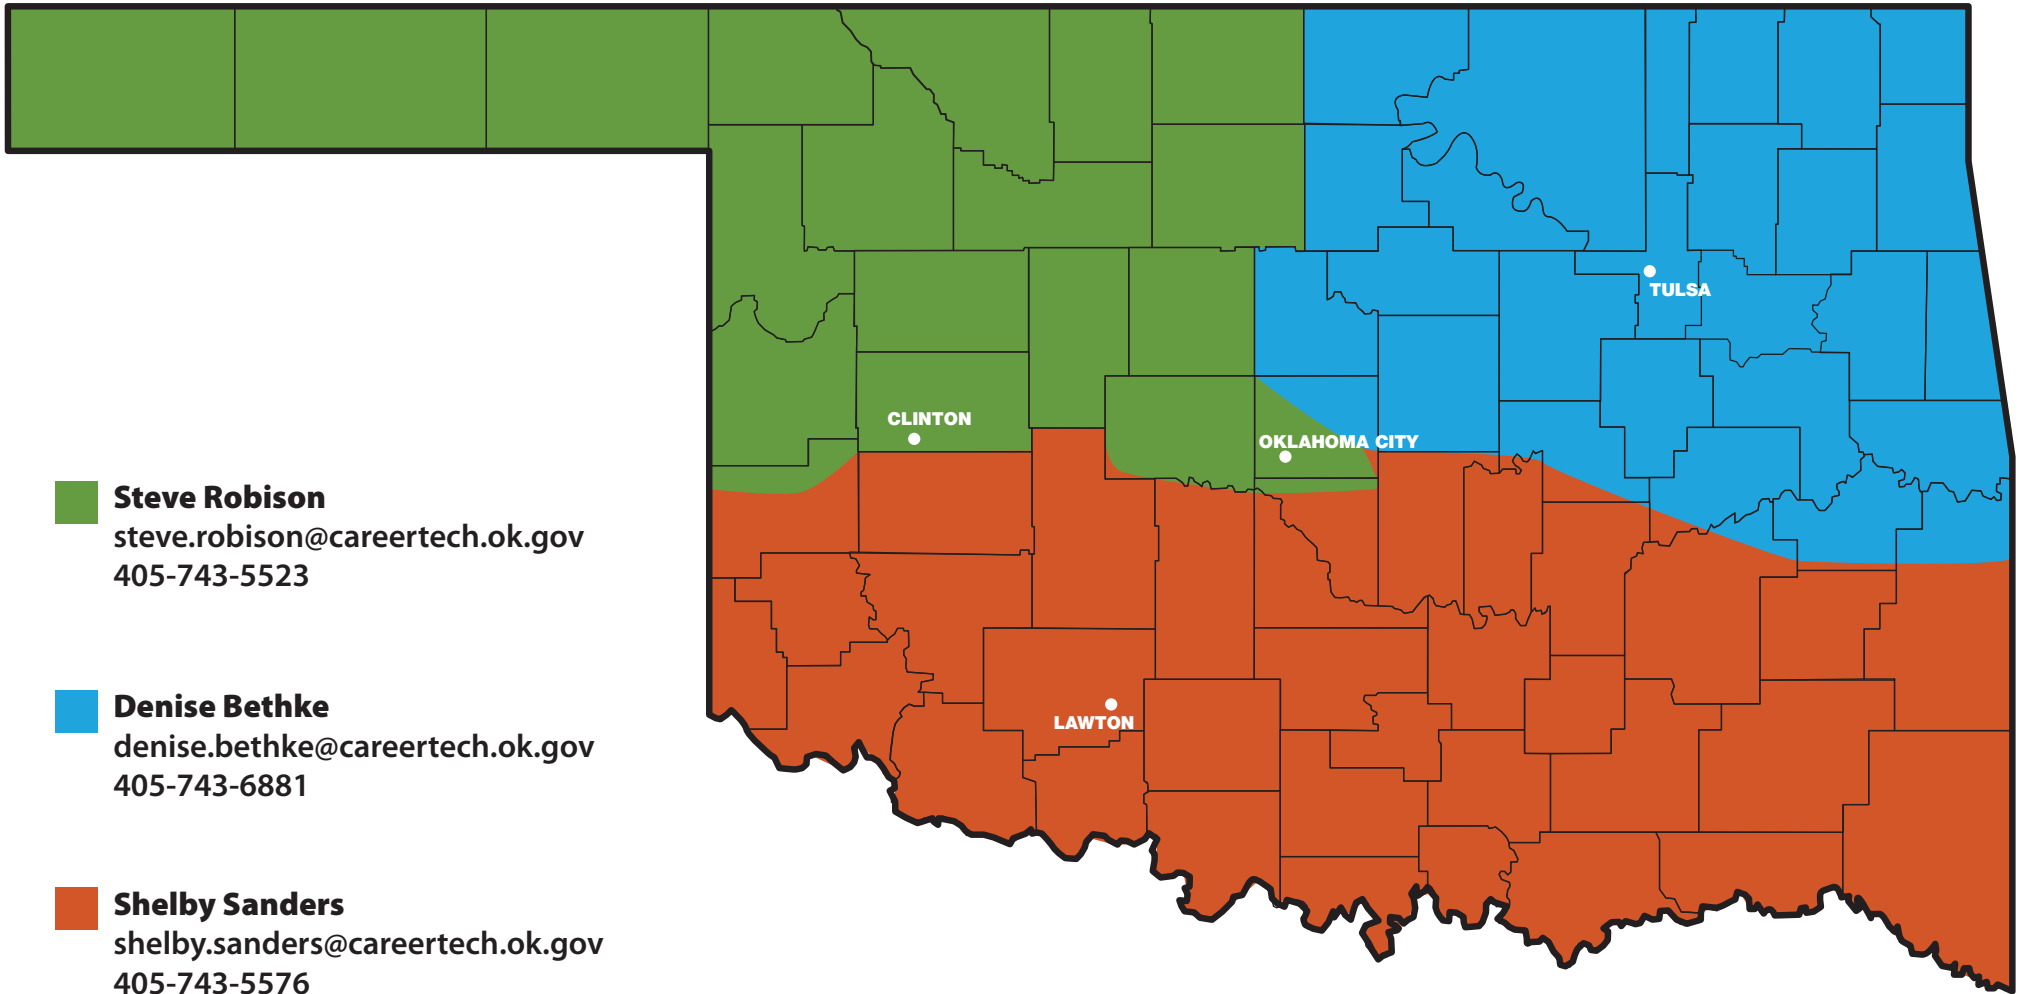

# Perkins Region

**Steve Robison**  
steve.robison@careertech.ok.gov  
405-743-5523

**Denise Bethke**  
denise.bethke@careertech.ok.gov  
405-743-6881

**Shelby Sanders**  
shelby.sanders@careertech.ok.gov  
405-743-5576