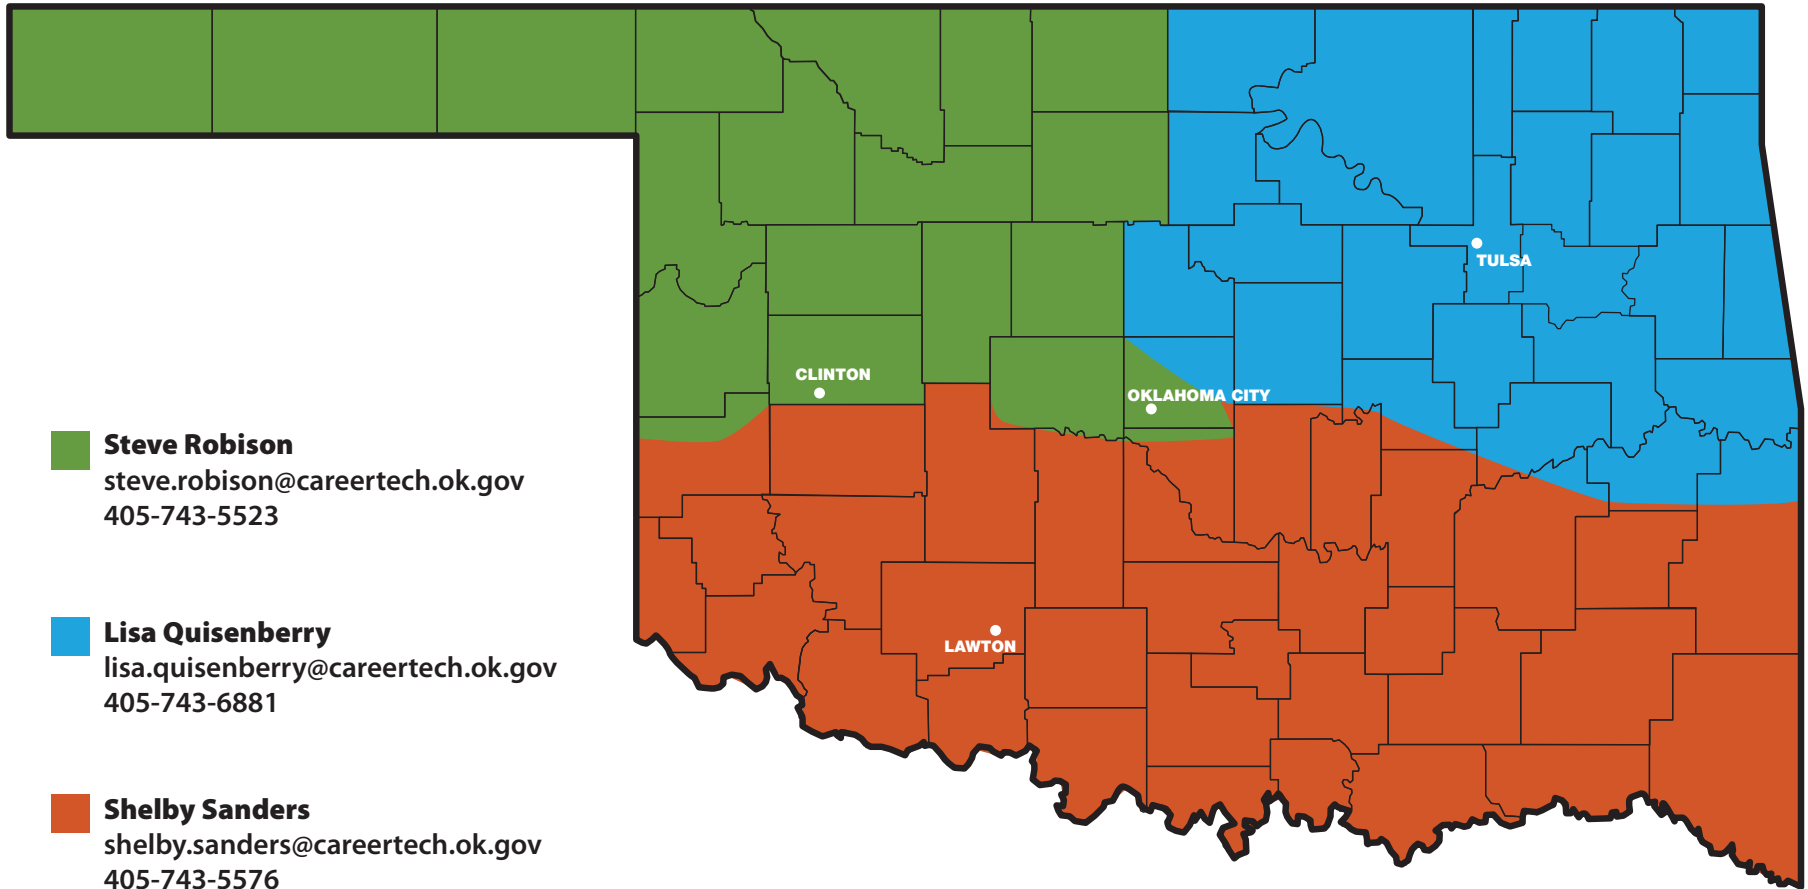

Perkins Region

Steve Robison
steve.robison@careertech.ok.gov
405-743-5523

Lisa Quisenberry
lisa.quisenberry@careertech.ok.gov
405-743-6881

Shelby Sanders
shelby.sanders@careertech.ok.gov
405-743-5576